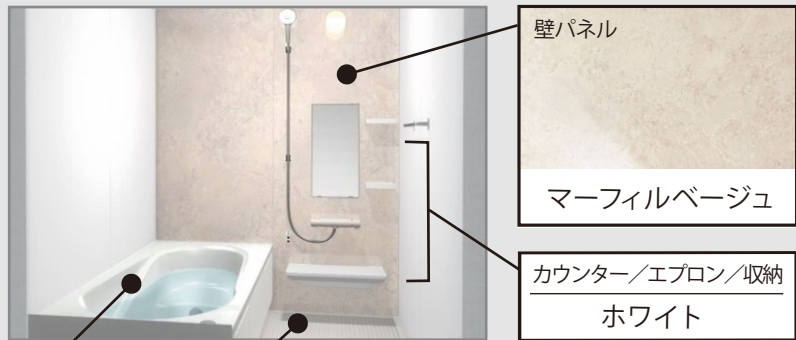

L/ショートバーシルバー

M/ショートバーブラック

※画像はイメージです。印刷の都合上、製品の色彩などが実際とは多少異なる場合があります。 ※同色の扉であってもキッチンセット全体の中で木目や色が揃わない場合があります。

間口/奥行き/高さ
255cm/65cm/85cm

※CGによるイメージなので、実際の色や仕様とは異なります。

壁パネル
マーフィルベージュ

カウンター/エプロン/収納
ホワイト

サーモバスS

最後のひとりで、あたたかい。
ダブルの保温構造でお湯が冷めにくい。
(JIS高断熱浴槽準拠)

保温組フタ
サーモバスS
浴槽保温材

組フタ保温材

※イメージです。
※写真はイメージです。

パツとくるりんポイ排水口

パツとゴミがまとまって、
カンタンにポイッ。

排水
排水
安定した湯を生み出す、
底面まで延びた排水面と
内すい構造 ※2

小さくゴミをまとめる
底面構造

スムーズに水や
髪を洗す半円形状の
立ち上がり ※1

湯でまとまったゴミをポイッとするだけ。

※写真は湯が見えるように排水口の
蓋を外しています。ご使用の際は
排水口に蓋をしてください。

頭や身体を洗うときなど
の排水。

湯でまとまったゴミを
ポイッ

※写真はイメージです。
※使用状況などの諸条件によりパツとくるりんポイ排水口の効果は異なります。

エコアクアシャワー

空気を含んだ大粒の水滴が
心地よい超節水シャワー。