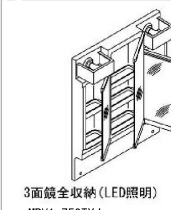

ミラーキャビネット

3面鏡全収納 (LED照明)
MPV1-753TYJ