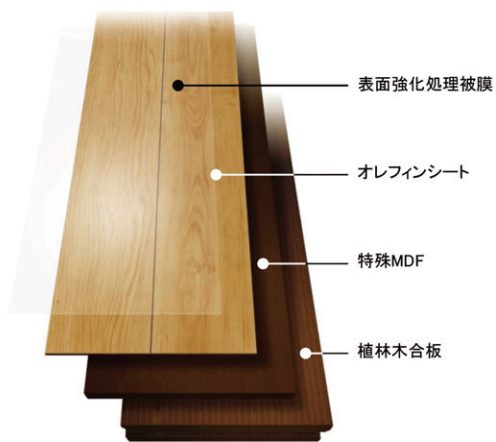

- **■ 耐キャスター**
  一般フロアと比較し、キャスター付イスの使用による傷や凹みがつきにくい商品です。(金属製キャスターや球状キャスターの使用はお控えください。)
- **■ 車イスOK**
  一般フロアと比較し、車イスの使用による傷がつきにくい商品です。
- **■ 凹み傷がつきにくい**
  一般フロアと比較し、家具等を置いたり椅子に座ったりといった荷重や、家具を引きずったり、小物などの落下による凹み傷がつきにくい商品です。
- **■ 引っかき傷がつきにくい**
  一般フロアと比較し、掃除機や小物などで床面をすった時の引っかき傷がつきにくい商品です。
- **■ 床暖房対応可**
  床暖房の仕上げ材としてご利用いただける商品です。
- **■ ホットカーペット対応**
  一般フロアと比較し、ホットカーペットを使用しても表面にひび割れがおこりにくい商品です。
- **■ ワックス不要**
  一般塗装フロアと比較し、汚れにくく、すり傷がつきにくい表面塗装仕上げにより、ワックス不要でお手入れが簡単な商品です。
- **■ すべりに配慮**
  良好な歩行感を生み出す適度な耐すべり性を持つ商品です。
- **■ F☆☆☆☆、低VOC**
  ホルムアルデヒド発散区分国内最高等級のF☆☆☆☆に対応。また、厚生労働省が、室内濃度指針値を定めた13物質に対し、VOC放散量を抑えた商品です。
- **■ 抗菌**
  細菌の繁殖を抑える抗菌塗装を施しています。

※商品の色は、印刷の特性上、実物と多少異なる場合がありますのでご了承ください。