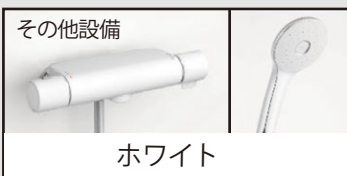

L/ショートバーシルバー

M/ショートバーブラック

※画像はイメージです。印刷の都合上、製品の色彩などが実際とは多少異なる場合があります。 ※同色の扉であってもキッチンセット全体の中で木目や色が揃わない場合があります。

間口/奥行き/高さ
255cm/65cm/85cm

※CGによるイメージなので、実際の色や仕様とは異なります。

壁パネル
マーフィルベージュ

カウンター/エプロン/収納
ホワイト

サーモバスS

最後のひとりで、あたたかい。
ダブルの保温構造でお湯が冷めにくい。
(JIS高断熱浴槽準拠)

保温組フタ
サーモバスS
浴槽保温材

組フタ保温材

※イメージです。
※写真はイメージです。

パツとくるりんポイ排水口

パツとゴミがまとまって、
カンタンにポイッ。

排水
排水
安定した湯を生み出す、
底面まで延びた排水面と
内すい構造 ※2

小さくゴミをまとめる
底面構造

スムーズに水や
髪を洗す半円形状の
立ち上がり ※1

湯でまとまったゴミをポイッとするだけ。

※写真は湯が見えるように排水口の
蓋を外しています。ご使用の際は
排水口に蓋をしてください。

頭や身体を洗うときなど
の排水。

湯でまとまったゴミを
ポイッ

※写真はイメージです。
※使用状況などの諸条件によりパツとくるりんポイ排水口の効果は異なります。

エコアクアシャワー

空気を含んだ大粒の水滴が
心地よい超節水シャワー。