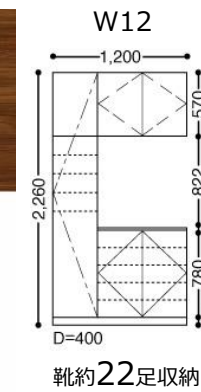

### 玄関収納

W12 プラン-2A  
Y1デザイン (コの字型)