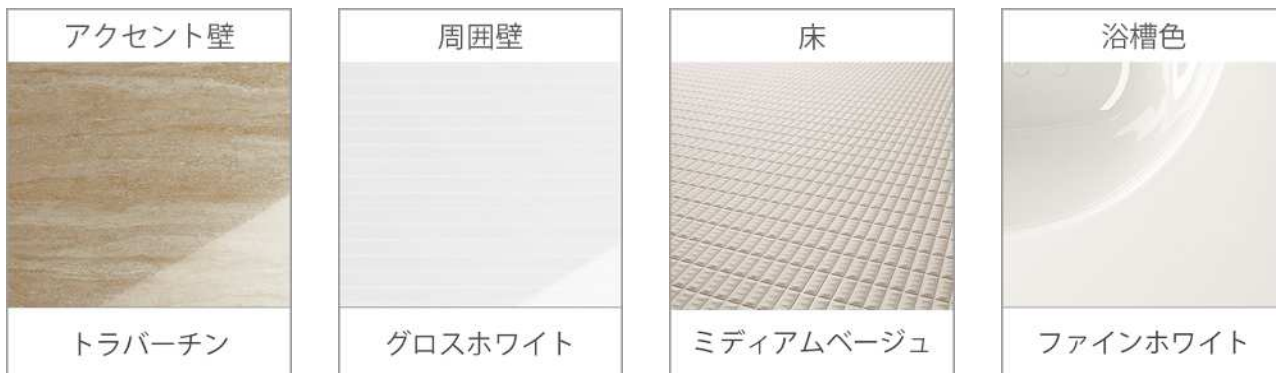

◇カラーテイスト

※お客様の選択されたカラーコーディネートは上記となりますが、実際の色調はサンプル帳などでご確認ください。

- ●商品は印刷のため実際の色とは多少異なっております。
- ●商品によっては、改良などにより仕様、寸法、カラーなどに変更が生じる場合がございます。
- ●合成画像に表示される置換、オプション部品はサイズやドア位置により図面の表示内容と異なる場合がございます。
- ●このプレゼンシートはお客様の選択された仕様・内容を全て反映しない場合がございます。ご理解の程、宜しくお願い致します。

◇製品紹介

★お手入れカンタン 「お手入れカンタン」にこだわりました。

●スリム排水口

業界初のスリムな形状を採用することで見た目はスッキリ、お手入れはラクラク。カンタンお手入れで常に清潔さを保てるクリーンな排水口です。

●洗い場フロア

スッパリと乾いていつも爽やかな水はけのいい、洗い場フロア。

●ドア

凹凸やパッキンをなくした、お掃除しやすいドア。

●乾式目地

カビが付きにくい、乾式目地。浴室を清潔に保てます。

折戸

パッキンレスで凹凸が少なく、カビが付きにくいのでお手入れが簡単なドア

環境に配慮しながら「家計にやさしい」浴室です。

●高断熱浴槽

お湯は後4時間たっても湯温の低下は約2.5℃以内。追い焚きいらずの「高断熱浴槽」。

浴槽を断熱材で包み込んでいるため、湯温が4時間経っても約2.5℃しか下がらない保温構造。家族の入浴時間が違っても、追い焚きがほとんど必要ありません。

約2.5℃しか低下しない

●省エネ照明

消費電力を抑えかつ長寿命のLEDダウンライト。

●節水シャワー

たっぷりの浴び心地と節水の両立ワンストップeシャワー。

ワンストップシャワー (メッキ)

手元のボタンを押すだけで、簡単に止水・吐水ができる。節水効果の高いシャワーです。

「安心」して「安全」に入浴できる浴室になりました。

●洗い場フロア

スッパリ乾いて滑りにくい、安心形状の洗い場フロア。

表面の小さい突起が洗い場の滑りを防ぎ、安心してお使いいただけます。

●手すり

身体に近く、手が届きやすい。入浴動作をサポートする手すり。くぼみが握りやすく安心です。

●枠グリップ

枠の中央部は60mmの幅で細く、入浴動作をサポートする手すり。くぼみが握りやすく安心です。

●マイクロストップ

滑りにくく、姿勢が安定。安全入浴が快適に繋がります。

ポップアップ排水栓

換気扇FY-17C6USK 松下

LED ダウンライト照明

インテリア性も高く、長寿命で信頼性の高いLEDを採用。