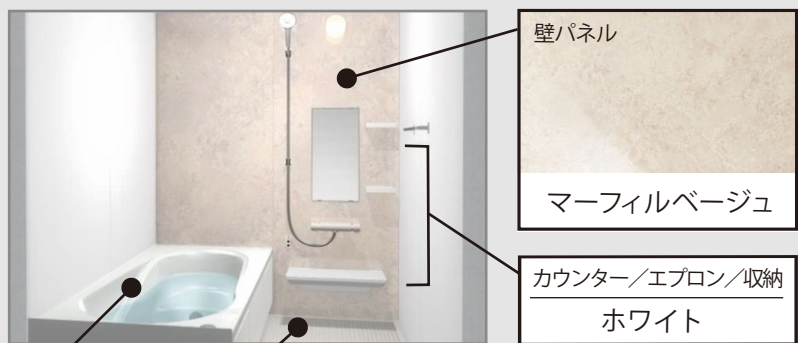

Handle

L/ショートバーシルバー

M/ショートバーブラック

※画像はイメージです。印刷の都合上、製品の色彩などが実際とは多少異なる場合があります。 ※同色の扉であってもキッチンセット全体の中で木目や色が揃わない場合があります。

間口/奥行き/高さ
255cm/65cm/85cm

※CGによるイメージなので、実際の色や仕様とは異なります。

壁パネル
マーフィルベージュ

カウンター/エプロン/収納
ホワイト

サーモバスS

最後のひとりで、あたたかい。
ダブルの保温構造でお湯が冷めにくい。
(JIS高断熱浴槽準拠)

保温組フタ
サーモバスS
浴槽保温材

組フタ保温材

※イメージです。
※写真はイメージです。

パツとくるりんポイ排水口

パツとゴミがまとまって、
カンタンにポイッ。

排水

安定した湯を生み出す、
底面まで延びた排水面と
内すい構造 ※2

小さくゴミをまとめる
底面構造

スムーズに水や
髪を洗す半円形状の
立ち上がり ※1

湯でまとまったゴミをポイッとするだけ。

※写真は湯が見えるように排水口の
蓋を外しています。ご使用の際は
排水口に蓋をしてください。

※写真はイメージです。
※使用状況などの諸条件によりパツとくるりんポイ排水口の効果は異なります。

エコアクアシャワー

空気を含んだ大粒の水滴が
心地よい超節水シャワー。

心地よさと節水のヒミツ
散水板の穴の大きさや位置の工夫と、水滴にたっぷりの空気を含ませることで、ボリュームのある浴び心地と節水の両立を実現しました。

シャワーヘッド断面

空気

空気

水

大型の散水板

※イメージです。
※写真はメタル調・ホワイトです。

天井