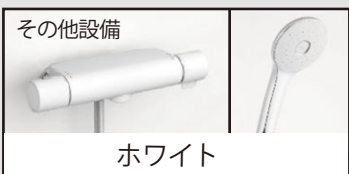

Handle

L/ショートバーシルバー

M/ショートバーブラック

※画像はイメージです。印刷の都合上、製品の色彩などが実際とは多少異なる場合があります。 ※同色の扉であってもキッチンセット全体の中で木目や色が揃わない場合があります。

間口/奥行き/高さ
255cm/65cm/85cm

※CGによるイメージなので、実際の色や仕様とは異なります。

壁パネル
マーフィルベージュ

カウンター/エプロン/収納
ホワイト

サーモバスS

最後のひとりで、あたたかい。
ダブルの保温構造でお湯が冷めにくい。
(JIS高断熱浴槽準拠)

保温組フタ
サーモバスS
浴槽保温材

組フタ保温材

※イメージです。
※写真はイメージです。

パツとくるりんポイ排水口

パツとゴミがまとまって、
カンタンにポイッ。

排水