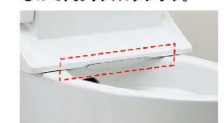

タオルリング

KF-U10

コンパクトなフォルム

コンパクト設計の奥行760mmなので、空間をより広々でき、ゆとりを生み出します。
※前出寸法は現場の排水管の状況により多少異なります。

お掃除しやすいフォルム

タンク上手洗はシームレスで拭き掃除しやすいデザイン。

パワー脱臭

着座すると自動で脱臭。

キレイ便座

便座のつぎ目をなくし、便座裏は防汚素材だから、汚れもサッとひと拭き。

スッキリノズルシャッター

使わないときはノズルを収納し、男子小用時などの汚れを防ぎます。シャッターは着脱できるので、お手入れラクラク。

ノズル先端着脱

ノズルの先端を取り外してカンタン交換可能です。

※各写真・イラストはイメージです。見積内容とは異なる場合がありますので、ご注意ください。

マークは住宅省エネ2025キャンペーンの対象製品です。詳細は国の公式ホームページ(二次元コード)にてご確認をお願いします。条件によって対象可否や補助額、期間が異なります。