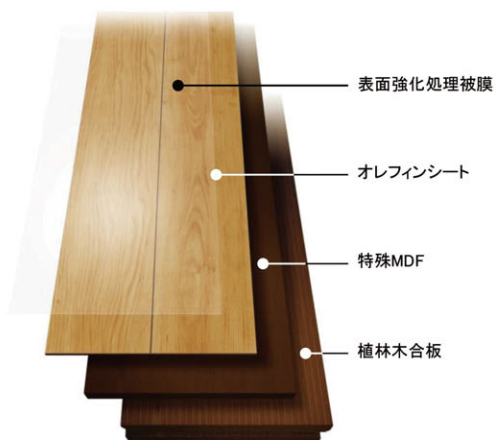

- **■耐キャスター**
  一般フロアと比較し、キャスター付イスの使用による傷や凹みがつきにくい商品です。(金属製キャスターや球状キャスターの使用はお控えください。)
- **■車イスOK**
  一般フロアと比較し、車イスの使用による傷がつきにくい商品です。
- **■凹み傷がつきにくい**
  一般フロアと比較し、家具等を置いたり椅子に座ったりといった荷重や、家具を引きずったり、小物などの落下による凹み傷がつきにくい商品です。
- **■引っかき傷がつきにくい**
  一般フロアと比較し、掃除機や小物などで床面をすった時の引っかき傷がつきにくい商品です。
- **■床暖房対応可**
  床暖房の仕上げ材としてご利用いただける商品です。
- **■ホットカーペット対応**
  一般フロアと比較し、ホットカーペットを使用しても表面にひび割れがおこりにくい商品です。
- **■ワックス不要**
  一般塗装フロアと比較し、汚れにくく、すり傷がつきにくい表面塗装仕上げにより、ワックス不要でお手入れが簡単な商品です。
- **■すべりに配慮**
  良好な歩行感を生み出す適度な耐すべり性を持つ商品です。
- **■F☆☆☆☆、低VOC**
  ホルムアルデヒド発散区分国内最高等級のF☆☆☆☆に対応。また、厚生労働省が、室内濃度指針値を定めた13物質に対し、VOC放散量を抑えた商品です。
- **■抗菌**
  細菌の繁殖を抑える抗菌塗装を施しています。

※商品の色は、印刷の特性上、実物と多少異なる場合がありますのでご了承ください。