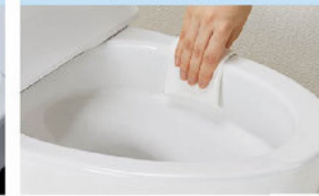

カラーバリエーション

リモコンデザイン

キレイ機能

パワーストリーム洗浄

強力な水流が便器鉢内のすみずみまで回り、少ない水でもしっかり汚れを洗い流します。

フチレス形状

便器のフチを丸ごとなくし、サッとひと拭き、お掃除ラクラクです。

ハイパーセラミック