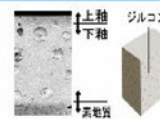

キズ汚れにつよい。

高硬度のジルコンを釉薬の表面まで含んでいるので、キズがつきにくく、陶器の美しさを長く保てます。