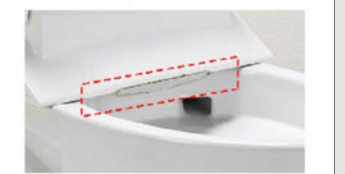

スッキリノズルシャッター

ノズルを使用しないときは収納し、シャッターでカバー。男子小用時などの飛沫を防ぎ、ノズルを清潔に保ちます。着脱式なので、お手入れもカンタン。

◆ご注意とお願い
・写真は印刷のため、実際の色と異なる場合がございます。現物またはサンプルなどにてご確認ください。
・商品によっては、予告なく改良、仕様変更などを行う場合がありますので、ご了承ください。
・主要部材、アイテムのみの掲載につき、ご提案プランの詳細は見積書や図面にてご確認ください。
・掲載内容及び写真・図版の無断掲載はかたくお断りします。(許可なく転載・流用した場合、損害賠償が発生します。)

株式会社 LIXIL

LIXILの環境への取組が業界トップランナーとして環境大臣より認定されました。