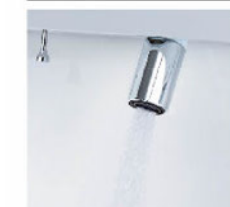

吐水切替

シャワー吐水
水ハネの少ない微細シャワーは従来比の20%の節水ができます。