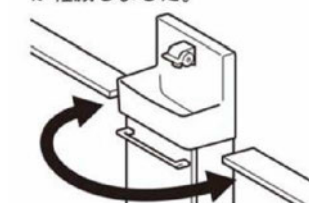

選びやすい左右共通仕様

左右共通設計なので、建築条件に応じて選ぶわずらわしさが軽減しました。

低ホルムアルデヒド最高等級

下地材を含むすべての木質系材料

建築基準法(シックハウス対策)が定めたホルムアルデヒド放散速度に関する基準の最高等級区分を満たす商品です。

※各写真・イラストはイメージです。見積内容とは異なる場合がありますので、ご注意ください。