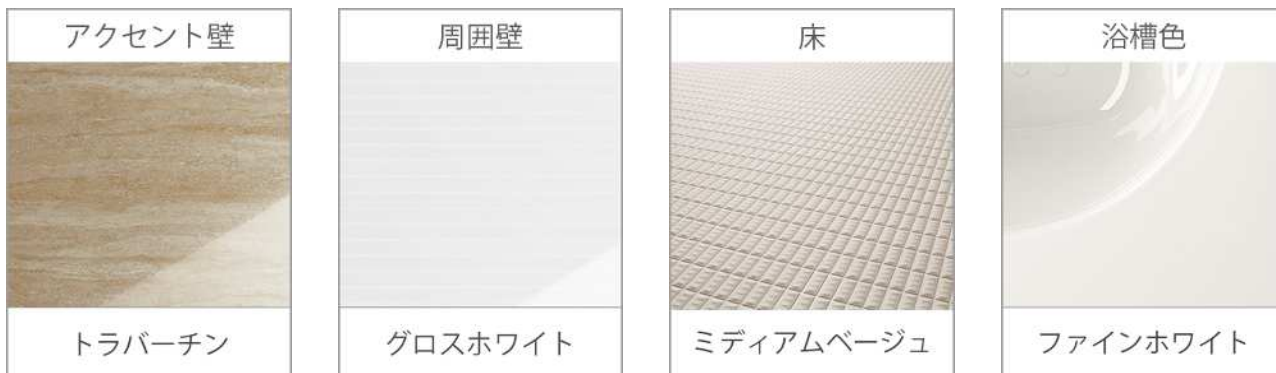

◇カラーテイスト

※お客様の選択されたカラーコーディネートは上記となりますが、実際の色調はサンプル帳などでご確認ください。

- ●商品は印刷のため実際の色とは多少異なっております。
- ●商品によっては、改良などにより仕様、寸法、カラーなどに変更が生じる場合がございます。
- ●合成画像に表示される置換、オプション部品はサイズやドア位置により図面の表示内容と異なる場合がございます。
- ●このプレゼンシートはお客様の選択された仕様・内容を全て反映しない場合がございます。ご理解の程、宜しくお願い致します。

◇製品紹介

★お手入れカンタン 「お手入れカンタン」にこだわりました。

●スリム排水口

業界初のスリムな形状を採用することで見た目はスッキリ、お手入れはラクラク。カンタンお手入れで常に清潔さを保てるクリーンな排水口です。

●洗い場フロア

スッパリと乾いていつも爽やかな水はけのいい、洗い場フロア。

●ドア

凹凸やパッキンをなくした、お掃除しやすいドア。

●乾式目地

カビが付きにくい、乾式目地。浴室を清潔に保てます。

折戸

パッキンレスで凹凸が少なく、カビが付きにくいのでお手入れが簡単なドア

環境に配慮しながら「家計にやさしい」浴室です。

●高断熱浴槽

お湯は後4時間たっても湯温の低下は約2.5℃以内。追い焚きいらずの「高断熱浴槽」。

浴槽を断熱材で包み込んでいるため、湯温が4時間経っても約2.5℃しか下がらない保温構造。家族の入浴時間が違っても、追い焚きがほとんど必要ありません。

約2.5℃しか低下しない

●省エネ照明

消費電力を抑えかつ長寿命のLEDダウンライト。

●節水シャワー

たっぷりの浴び心地と節水の両立ワンストップeシャワー。

ワンストップシャワー (メッキ)

手元のボタンを押すだけで、簡単に止水・吐水ができる。節水効果の高いシャワーです。

「安心」して「安全」に入浴できる浴室になりました。

●洗い場フロア

スッパリ乾いて滑りにくい、安心形状の洗い場フロア。

表面の小さい突起が洗い場の滑りを防ぎ、安心してお使いいただけます。

●手すり

身体に近く、手が届きやすい。入浴動作をサポートする手すり。くぼみが握りやすく安心です。

●框グリップ

框の中央部は60mmの幅で細く、入浴動作をサポートする手すり。くぼみが握りやすく安心です。

●マイクロストップ

滑りにくく、姿勢が安定。安全入浴が快適に繋がります。

ポップアップ排水栓

換気扇FY-17C6USK 松下

LED ダウンライト照明

インテリア性も高く、長寿命で信頼性の高いLEDを採用。