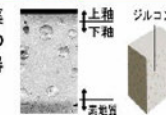

キズ汚れにつよい。

高硬度のジルコンを釉薬の表面まで含んでいるので、キズがつきにくく、陶器の美しさを長く保てます。