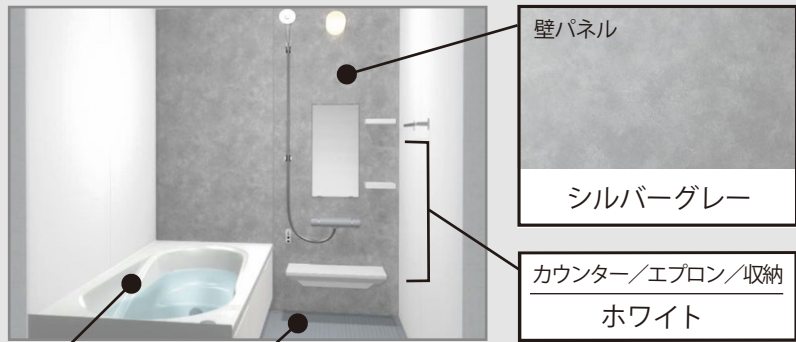

コンロキャビネット
スライド収納タイプ

コンロ横引出し
火まわりの近くに、小物類を収納することが出来ます。

ベースキャビネット
1段引出しタイプ

間口/奥行き/高さ
255cm/65cm/85cm

※CGによるイメージなので、実際の色や仕様とは異なります。

サーモバスS

最後のひとりで、あたたかい。
ダブルの保温構造でお湯が冷めにくい。
(JIS高断熱浴槽準拠)

サーモバスS
浴槽保温材

※イメージ図です。
動画はこちら

パツとくるりんポイ排水口

パツとゴミがまとまって、
カンタンにポイッ。

排水
排水
安定した湯を生み出す、
底面まで延びた湯水面と
円すい構造 ※2
小さくゴミをまとめる
底面構造
スムーズに水や
髪を洗す半円形状の
立ち上がり ※1

湯でまとまったゴミをポイッとするだけ。
※写真は湯が見えるように排水口の
蓋を外しています。ご使用の際は
排水口に蓋をしてください。

頭や身体を洗うときなど
の排水。
湯でまとまったゴミを
ポイッ！
※使用状況などの諸条件によりパツとくるりんポイ排水口の効果は異なります。

動画はこちら

エコアクアシャワー

空気を含んだ大粒の水滴が
心地よい超節水シャワー。

心地よさと節水のヒミツ
散水板の穴の大きさや位置の工夫と、水滴にたっぷりの空気を含ませ
ることで、ボリュームのある浴び心地と節水の両立を実現しました。

シャワーヘッド断面
空気
空気
水
大型の散水板
※イメージです。
動画はこちら

※写真はメタル頭-ホワイトです。

天井

※写真はイメージです。