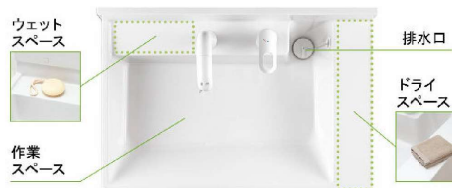

プッシュフワウエイ排水栓(メタル調)

浴槽形状

※浴槽内履りバー・排水栓は参考品
エコペンチ浴槽

水はけの良い床

水はけがよく、すべりにくい。

※換気や床の清掃、使用状況などの条件
によっては水が溜ることがあります。

カウンター

収納

洗面化粧台 PV

間口750mm PV2N-755S (4) Y/MPV1-753TYJ

LIXIL

CG合成によるイメージ画像です。

ご選定カラー

VP1H
扉：VP1 (ホワイト)
洗面器：ホワイト

洗面器

お手入れと使いやすさが自慢の洗面器

右奥の排水口だから作業スペースが広々。つけおき洗いやバケツの水くみに便利な洗面器です。

排水管を右奥にレイアウト。収納スペースが広がりバケツやストック品などもしまいやすくなりました。

※イメージ

スキマなし排水口

排水口まで一体で汚れが溜まりにくい

排水口は、洗面器と一体成形になった新構造。Φ5.1mmの大口径なのでスポンジでカンタンにお掃除ができます。

回すだけで開閉できる上下昇降式排水栓

ヘアキャッチャーに溜まったゴミが直接見えず、スッキリ。

スムーズ通水のヘアキャッチャーヘアキャッチャーはゴミがたまって水がスムーズに流れやすいなめなめ形状です。

化粧台本体

背の高いものや、かさばるものを収納できます。洗面器の高さは使いやすい800mmです。

扉タイプ
PV2N-755S (4) Y/VP1H

水栓金具

シングルレバー・洗髪シャワー水栓 吐水切替なし

エコハンドル

よく使う正面のハンドル位置で「水」を出す省エネ設計