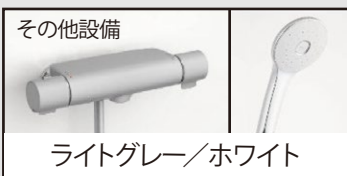

浄水器内蔵型水栓
ZSMJT428R20B(H/W)-T

人工大理石ワークトップ(ルイスグレー)
熱に強く、やわらかな質感が魅力です。

ステンレスシンク(小)
シンプルなステンレスシンクです。
W65×D48.5×H18.3cm(TU)

シンク前収納
包丁差し(ロック付き)、まな板、ふきん、ラップなどが収納できます。

スタンダードレール
重いものを入れてもスムーズに動くレールです。

シンクキャビネット
スライド収納プラン
ボールなどのシンクでよく使う道具を収納します。

コンロキャビネット
スライド収納タイプ

コンロ横引出し
火まわりの近くに、小物類を収納することが出来ます。

ベースキャビネット
1段引出しタイプ

間口/奥行き/高さ
255cm/65cm/85cm

※CGによるイメージなので、実際の色や仕様とは異なります。

サーモバスS

最後のひとりで、あたたかい。
ダブルの保温構造でお湯が冷めにくい。
(JIS高断熱浴槽準拠)

サーモバスS
浴槽保温材

※イメージ図です。
動画はこちら

パツとくるりんポイ排水口

パツとゴミがまとまって、
カンタンにポイッ。

排水
排水
安定した湯を生み出す、
底面まで延びた湯水面と
円すい構造 ※2
小さくゴミをまとめる
底面構造
スムーズに水や
髪を洗す半円形状の
立ち上がり ※1

湯でまとまったゴミをポイッとするだけ。
※写真は湯が見えるように排水口の
蓋を外しています。ご使用の際は
排水口に蓋をしてください。

頭や身体を洗うときなど
の排水。
湯でまとまったゴミを
ポイッ！
※使用状況などの諸条件によりパツとくるりんポイ排水口の効果は異なります。