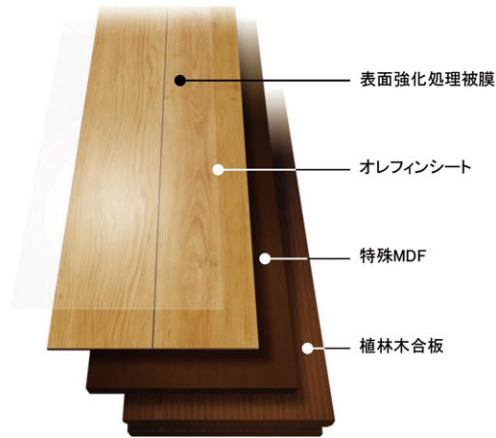

F3:ホワイト

- **■耐キャスター**
  一般フロアと比較し、キャスター付イスの使用による傷や凹みがつきにくい商品です。(金属製キャスターや球状キャスターの使用はお控えください。)
- **■車イスOK**
  一般フロアと比較し、車イスの使用による傷がつきにくい商品です。
- **■凹み傷がつきにくい**
  一般フロアと比較し、家具等を置いたり椅子に座ったりといった荷重や、家具を引きずったり、小物などの落下による凹み傷がつきにくい商品です。
- **■引っかき傷がつきにくい**
  一般フロアと比較し、掃除機や小物などで床面をすった時の引っかき傷がつきにくい商品です。
- **■床暖房対応可**
  床暖房の仕上げ材としてご利用いただける商品です。
- **■ホットカーペット対応**
  一般フロアと比較し、ホットカーペットを使用しても表面のひび割れがおこりにくい商品です。
- **■ワックス不要**
  一般塗装フロアと比較し、汚れにくく、すり傷がつきにくい表面塗装仕上げにより、ワックス不要でお手入れが簡単な商品です。
- **■すべりに配慮**
  良好な歩行感を生み出す適度な耐すべり性を持つ商品です。
- **■F☆☆☆☆、低VOC**
  ホルムアルデヒド発散区分国内最高等級のF☆☆☆☆に対応。また、厚生労働省が、室内濃度指針値を定めた13物質に対し、VOC放散量を抑えた商品です。
- **■抗菌**
  細菌の繁殖を抑える抗菌塗装を施しています。

※商品の色は、印刷の特性上、実物と多少異なる場合がありますのでご了承ください。