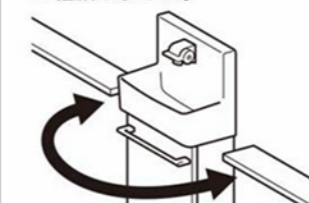

※写真はイメージです。

アクアセラミック

従来の衛生陶器ではできなかった「ガンコな水アカ」も「汚れ」もどちらも落とせる、お掃除ラクラクな衛生陶器です。

疑似汚れを塗布後、洗浄して拭き取った様子。一目で違いがわかります。

AQUA CERAMIC

SIAA ISO22196 for KOHJIN

従来衛生陶器 アクアセラミック

水栓金具

操作しやすいレバーハンドルタイプです。

ハンドル水栓

タオル掛

さりげない形状ですっきりタオルが掛けられます。

選びやすい左右共通仕様

左右共通設計なので、建築条件に応じて選ぶわずらわしさが軽減しました。

低ホルムアルデヒド最高等級

下地材を含むすべての木質系材料