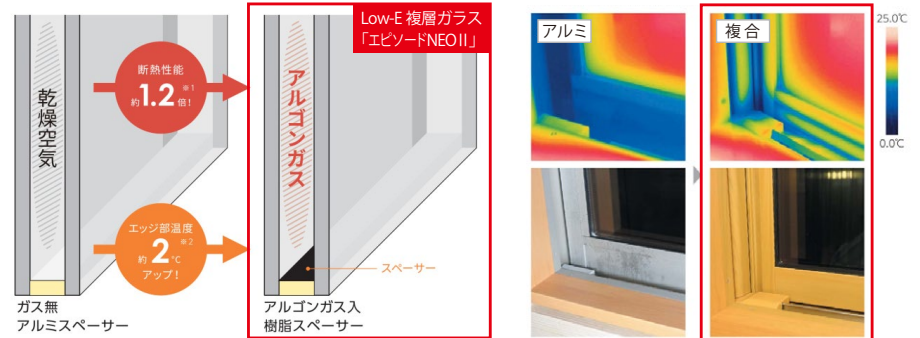

株式会社 LIXIL

窓サッシ・玄関ドア

窓サッシ エピソードII NEO

省エネ上位等級の断熱等性能等級5に対応窓の室内側に、断熱性・防露性に優れた『樹脂』のメリットをプラスしたことにより、高い断熱性能を実現。窓周辺を外気温の影響から守り、健やかな室内環境を保ちます。

Low-E 複層ガラス

熱が伝わりにくいアルゴンガスを入れ、断熱性能を高めました。またガラスの端部から熱が流出しないよう、樹脂スペーサーを採用。冬は内側の熱を逃がさず、夏は外側の熱気を防ぎます。

外気が室内に伝わりづらく結露しにくい、断熱性能に優れた「Low-E 複層ガラス」

左：乾燥空気入りとアルゴンガス入り複層ガラスの断熱性能の違い
右：アルミサッシと複合樹脂の室内から見た熱の伝わり方の違い

玄関ドア ヴェナートシリーズ

※玄関ドアイメージ

毎日使う玄関ドアをもっと快適に。カンタン操作なのに、安心も備えた便利な機能。

外観になじむ高級感のある美しさと、鍵穴を見せない防犯性の高さが両立するデザイン。また機能性も、断熱構造で気密性が高く、冷暖房効率に優れた省エネ仕様です。防犯面は「セキュリティサムターン」が標準装備。さらにタグキーをかざしたり、リモコンキーでの遠隔操作により施錠が可能で「スマートコントロールキー」を採用し、より便利に使いやすくなりました。