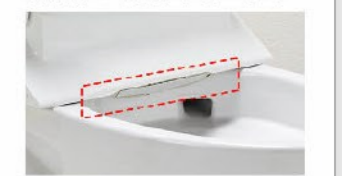

ECO5

鉢内スプレー

便器の表面を濡らし、汚物汚れをつきにくくするのでお掃除もラクラク。

※写真はイメージです。便器形状により塗布範囲が異なる場合があります。

コンパクトなフォルム

前出寸法を720mmに抑え、曲線を生かしたデザインとすることでコンパクトなフォルムを実現しました。

※各写真・イラストはイメージです。見積内容とは異なる場合がありますので、ご注意ください。

お掃除ラクラク

お掃除リフトアップ

真上に持ち上がるので、汚れが入り込みやすい便器とのすき間汚れが拭き取れて、気になるにおいも軽減できます。

キレイ便座

汚れが入りやすい便座のつぎ目がありません。さらに便座裏は防汚素材で、汚れてもサッとひと拭き、お掃除ラクラク。

停電対応

停電の際も手動で洗浄することができます。

フルオート便器洗浄

便座から立ち上がると自動的に便器を洗浄。

スッキリノズルシャッター

ノズルを使用しないときは収納し、シャッターでカバー。男子小用時などの飛沫を防ぎ、ノズルを清潔に保ちます。着脱式なので、お手入れもカンタン。

LIXILの環境への取組が業界トップランナーとして環境大臣より認定されました。

◆ご注意とお願い
 ・写真は印刷のため、実際の色と異なる場合がございます。現物またはサンプルなどにてご確認ください。
 ・商品によっては、予告なく改良、仕様変更などを行う場合がありますので、ご了承ください。
 ・主要部材、アイテムのみの掲載につき、ご提案プランの詳細は見積書や図面にてご確認ください。
 ・掲載内容及び写真・図版の無断掲載はかたくお断りします。(許可なく転載・流用した場合、損害賠償が発生します。)