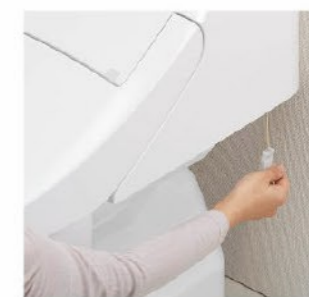

お掃除リフトアップ

真上に持ち上がるので、汚れが入り込みやすい便器とのすき間汚れが拭き取れて、気になるにおいも軽減できます。

キレイ便座

汚れが入りやすい便座のつぎ目がありません。さらに便座裏は防汚素材で、汚れてもサッとひと拭き、お掃除ラクラク。

停電対応

停電の際も手動で洗浄することができます。

フルオート便器洗浄

便座から立ち上がると自動的に便器を洗浄。