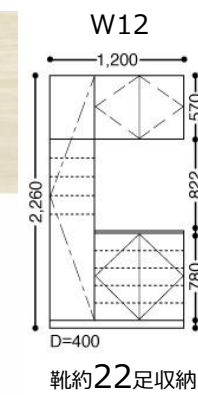

Parts
マット
シルバー
ハンドル