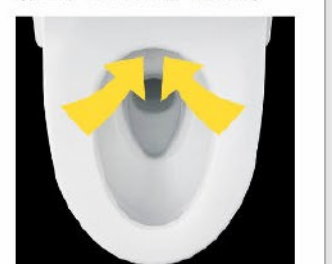

Wパワー脱臭

着座すると自動で脱臭。

※各写真・イラストはイメージです。見積内容とは異なる場合がありますので、ご注意ください。

◆ご注意とお願い
・写真は印刷のため、実際の色と異なる場合がございます。現物またはサンプルなどにてご確認ください。
・商品によっては、予告なく改良、仕様変更などを行う場合がありますので、ご了承ください。
・主要部材、アイテムのみの掲載につき、ご提案プランの詳細は見積書や図面にてご確認ください。
・掲載内容及び写真・図版の無断掲載はかたくお断りします。(許可なく転載・流用した場合、損害賠償が発生します。)