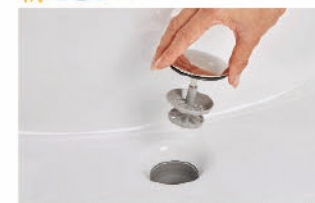

新てまなし排水口・マルチボルトトラップ

新てまなし排水口

排水口の中までスポンジでサッとお掃除。水はけが良い大口径φ55の排水口。