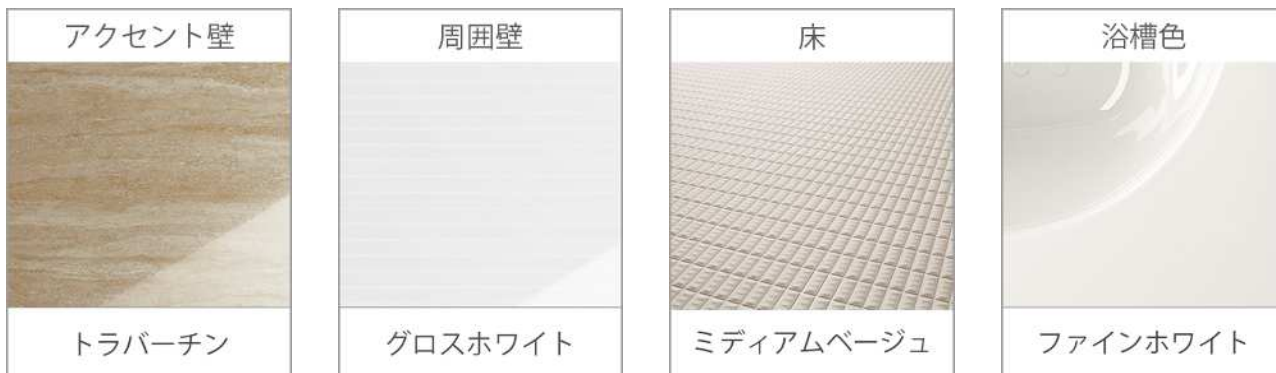

◇カラーテイスト

※お客様の選択されたカラーコーディネートは上記となりますが、実際の色調はサンプル帳などでご確認ください。

- ●商品は印刷のため実際の色とは多少異なっております。
- ●商品によっては、改良などにより仕様、寸法、カラーなどに変更が生じる場合がございます。
- ●合成画像に表示される置換、オプション部品はサイズやドア位置により図面の表示内容と異なる場合がございます。
- ●このプレゼンシートはお客様の選択された仕様・内容を全て反映しない場合がございます。ご理解の程、宜しくお願い致します。

◇製品紹介

★お手入れカンタン 「お手入れカンタン」にこだわりました。

●スリム排水口

業界初のスリムな形状を採用することで見た目はスッキリ、お手入れはラクラク。カンタンお手入れで常に清潔さを保てるクリーンな排水口です。

●洗い場フロア

スッパリと乾いていつも爽やかな水はけのいい、洗い場フロア。

●ドア

凹凸やパッキンをなくした、お掃除しやすいドア。

●乾式目地

カビが付きにくい、乾式目地。浴室を清潔に保てます。

折戸

パッキンレスで凹凸が少なく、カビが付きにくいのでお手入れが簡単なドア

環境に配慮しながら「家計にやさしい」浴室です。

●高断熱浴槽

お湯は後4時間たっても湯温の低下は約2.5℃以内。追い焚きいらずの「高断熱浴槽」。

浴槽を断熱材で包み込んでいるため、湯温が4時間経っても約2.5℃しか下がらない保温構造。家族の入浴時間が違っても、追い焚きがほとんど必要ありません。

約2.5℃しか低下しない

●省エネ照明

消費電力を抑えつつ長寿命のLEDダウンライト。

●節水シャワー

たっぷりの浴び心地と節水の両立ワンストップeシャワー。

ワンストップシャワー (メッキ)

手元のボタンを押すだけで、簡単に止水・吐水ができる。節水効果の高いシャワーです。

「安心」して「安全」に入浴できる浴室になりました。

●洗い場フロア

スッパリ乾いて滑りにくい、安心形状の洗い場フロア。

表面の小さい突起が洗い場の滑りを防ぎ、安心してお使いいただけます。

●手すり

身体に近く、手が届きやすい。入浴動作をサポートする手すり。くぼみが握りやすく安心です。

●枠グリップ

枠の中央部は60mmの幅で細く、入浴動作をサポートする手すり。くぼみが握りやすく安心です。

●マイクロストップ

滑りにくく、姿勢が安定。安全入浴が快適に繋がります。

ポップアップ排水栓

換気扇FY-17C6USK 松下

LED ダウンライト照明

インテリア性も高く、長寿命で信頼性の高いLEDを採用。