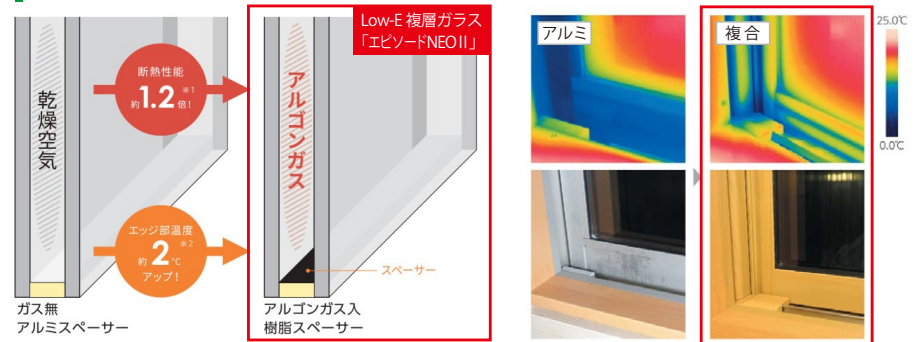

Low-E 複層ガラス

熱が伝わりにくいアルゴンガスを入れ、断熱性能を高めました。またガラスの端部から熱が流出しないよう、樹脂スペーサーを採用。冬は内側の熱を逃がさず、夏は外側の熱気を防ぎます。

外気が室内に伝わりづらく結露しにくい、断熱性能に優れた「Low-E 複層ガラス」

左：乾燥空気入りとアルゴンガス入り複層ガラスの断熱性能の違い
右：アルミサッシと複合樹脂の室内から見た熱の伝わり方の違い