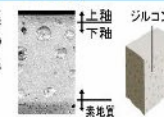

キズ汚れにつよい。

高硬度のジルコンを釉薬の表面まで含んでいるので、キズがつきにくく、陶器の美しさを長く保てます。