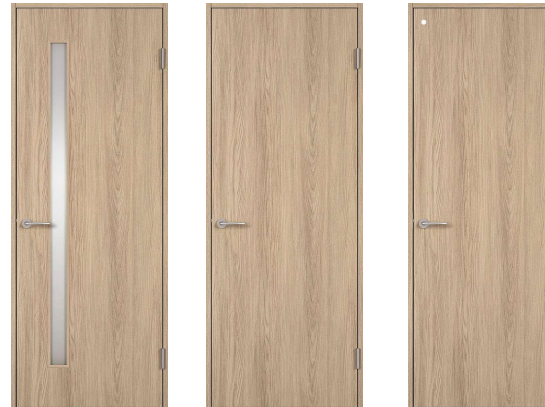

ドアデザイン (グレージュアッシュ柄)

リビング 居室 トイレ

SB型

PA型

TA型

サテンシルバー色(塗装)

採光部: 半透明アクリル板

(取り外しはできません・表裏はありません)