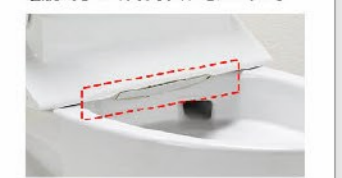

※写真はイメージです。便器形状により塗布範囲が異なる場合があります。

コンパクトなフォルム

前出寸法を720mmに抑え、曲線を生かしたデザインとすることでコンパクトなフォルムを実現しました。

フルオート便器洗浄

便座から立ち上がると自動的に便器を洗浄。

スッキリノズルシャッター

ノズルを使用しないときは収納し、シャッターでカバー。男子小用時などの飛沫を防ぎ、ノズルを清潔に保ちます。着脱式なので、お手入れもカンタン。