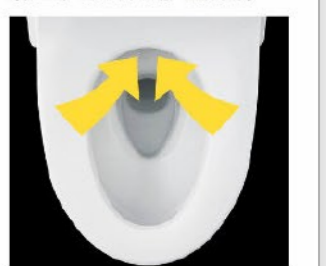

Wパワー脱臭

着座すると自動で脱臭。

※各写真・イラストはイメージです。見積内容とは異なる場合がありますので、ご注意ください。

◆ご注意とお願い
・写真は印刷のため、実際の色と異なる場合がございます。現物またはサンプルなどにてご確認ください。
・商品によっては、予告なく改良、仕様変更などを行う場合がありますので、ご了承ください。
・主要部材、アイテムのみの掲載につき、ご提案プランの詳細は見積書や図面にてご確認ください。
・掲載内容及び写真・図版の無断掲載はかたくお断りします。(許可なく転載・流用した場合、損害賠償が発生します。)

LIXILの環境への取組が業界トップランナーとして環境大臣より認定されました。

株式会社 LIXIL