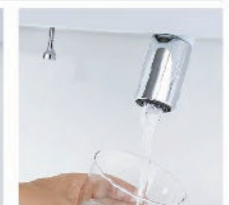

キレイアップ水栓

簡単キレイを追求した **キレイアップ水栓**

一般的なカウンターや洗面器に付いた水栓と比べると、キレイアップ水栓は、水栓まわりに水がたまりにくいので、拭き掃除の手間がほとんどありません。

吐水切替

シャワー吐水
水ハネの少ない微細シャワーは従来比の20%の節水ができます。

整流吐水

ホース収納式

ホースを引き出して使えるので、ボウル手前に水を流すこともできます。