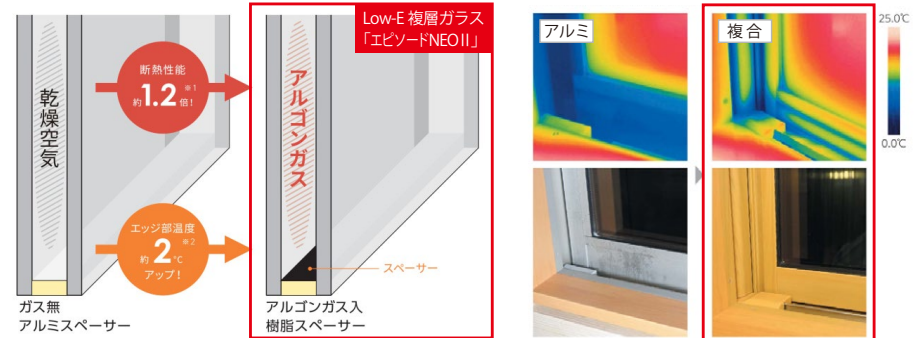

お掃除リフトアップ

汚れが入り込みやすい便器とのすき間をラクラクお掃除。

お掃除しやすいフォルム

タンク上手洗はシームレスで拭き掃除しやすいデザイン。

鉢内スプレー

便器の表面を濡らし、汚物汚れをつきにくくするのでお掃除もラクラク。

※写真イメージです。便器形状により塗布範囲が異なる場合があります。

フルオート便器洗浄

LIXILの環境への取組が業界トップランナーとして環境大臣より認定されました。

株式会社 LIXIL

窓サッシ・玄関ドア

窓サッシ エピソードII NEO

省エネ上位等級の断熱等性能等級5に対応

窓の室内側に、断熱性・防露性に優れた『樹脂』のメリットをプラスしたことにより、高い断熱性能を実現。窓周辺を外気温の影響から守り、健やかな室内環境を保ちます。

Low-E 複層ガラス

熱が伝わりにくいアルゴンガスを入れ、断熱性能を高めました。またガラスの端部から熱が流出しないよう、樹脂スペーサーを採用。冬は内側の熱を逃がさず、夏は外側の熱気を防ぎます。

外気が室内に伝わりづらく結露しにくい、断熱性能に優れた「Low-E 複層ガラス」

左：乾燥空気入りとアルゴンガス入り複層ガラスの断熱性能の違い
右：アルミサッシと複合樹脂の室内から見た熱の伝わり方の違い

玄関ドア ヴェナートシリーズ

※玄関ドアイメージ

毎日使う玄関ドアをもっと快適に。

カンタン操作なのに、安心も備えた便利な機能。

外観になじむ高級感のある美しさと、鍵穴を見せない防犯性の高さが両立するデザイン。また機能性も、断熱構造で気密性が高く、冷暖房効率に優れた省エネ仕様です。