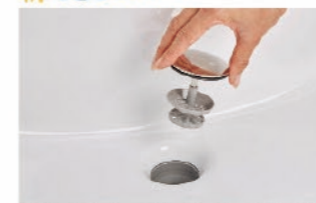

キレイアップ水栓

簡単キレイを追求した **キレイアップ水栓**

一般的なカウンターや洗面器に付いた水栓と比べると、キレイアップ水栓は、水栓まわりに水がたまりにくいので、拭き掃除の手間がほとんどありません。

吐水切替

シャワー吐水
水ハネの少ない微細シャワーは従来比の20%の節水ができます。

整流吐水

ホース収納式

ホースを引き出して使えるので、ボウル手前に水を流すこともできます。

排水口の中までスポンジでサッとお掃除。水はけが良い大口径φ55の排水口。

マルチボルトトラップ

トラップのお掃除まで簡単

カウンター高さ

◆ご注意とお願い
・写真は印刷のため、実際の色と異なる場合がございます。現物またはサンプルなどにてご確認ください。
・商品によっては、予告なく改良、仕様変更などを行う場合がありますので、ご了承ください。
・主要部材、アイテムのみの掲載につき、ご提案プランの詳細は見積書や図面にてご確認ください。
・掲載内容及び写真・図版の無断掲載はかたくお断りします。(許可なく転載・流用した場合、損害賠償が発生します。)