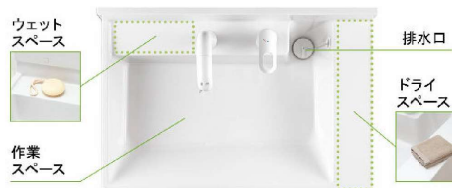

浄水器内蔵型水栓
ZSMJT428R20B(H/W)-T

人工大理石ワークトップ(ルイスグレー)
熱に強く、やわらかな質感が魅力です。

ステンレスシンク(小)
シンプルなステンレスシンクです。
W65×D48.5×H18.3cm(TU)

シンク前収納
包丁差し(ロック付き)、まな板、ふきん、ラップなどが収納できます。

スタンダードレール
重いものを入れてもスムーズに動くレールです。

シンクキャビネット
スライド収納プラン
ボールなどのシンクでよく使う道具を収納します。

コンロキャビネット
スライド収納タイプ

コンロ横引出し
火まわりの近くに、小物類を収納することが出来ます。

ベースキャビネット
1段引出しタイプ

間口/奥行き/高さ
255cm/65cm/85cm

洗面化粧台 PV

間口750mm PV2N-755S (4) Y/MPV1-753TYJ

LIXIL

CG合成によるイメージ画像です。

ご選定カラー

VP1H
扉：VP1 (ホワイト)
洗面器：ホワイト

洗面器

お手入れと使いやすさが自慢の洗面器

右奥の排水口だから作業スペースが広々。つけおき洗いやバケツの水くみに便利な洗面器です。

排水管を右奥にレイアウト。収納スペースが広がりバケツやストック品などもしまいやすくなりました。

※イメージ

スキマなし排水口

排水口まで一体で汚れが溜まりにくい

排水口は、洗面器と一体成形になった新構造。Φ5.1mmの大口径なのでスポンジでカンタンにお掃除ができます。

回すだけで開閉できる上下昇降式排水栓
ヘアキャッチャーに溜まったゴミが直接見え、スッキリ。

スムーズ通水のヘアキャッチャー
ヘアキャッチャーはゴミがたまって水がスムーズに流れやすいなめな形状です。

化粧台本体

背の高いものや、かさばるものを収納できます。洗面器の高さは使いやすい800mmです。