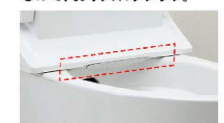

パワー脱臭

着座すると自動で脱臭。

キレイ便座

便座のつぎ目をなくし、便座裏は防汚素材だから、汚れもサッとひと拭き。

スッキリノズルシャッター

使わないときはノズルを収納し、男子小用時などの汚れを防ぎます。シャッターは着脱できるので、お手入れラクラク。

ノズル先端着脱

ノズルの先端を取り外してカンタン交換可能です。