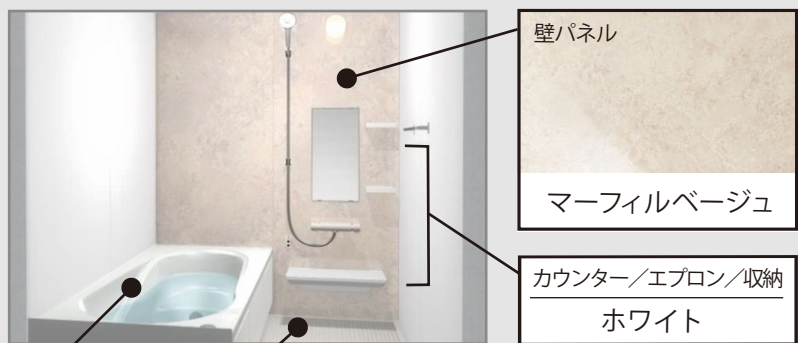

コンロキャビネット
スライド収納タイプ

コンロ横引出し
火まわりの近くに、小物類を収納することが出来ます。

ベースキャビネット
1段引出しタイプ

間口/奥行き/高さ
255cm/65cm/85cm

※CGによるイメージなので、実際の色や仕様とは異なります。

壁パネル
マーフィルベージュ

カウンター/エプロン/収納
ホワイト

サーモバスS

最後のひとりで、あたたかい。
ダブルの保温構造でお湯が冷めにくい。
(JIS高断熱浴槽準拠)

保温組フタ
サーモバスS
浴槽保温材

組フタ保温材

※イメージです。
※写真はイメージです。

パツとくるりんポイ排水口

パツとゴミがまとまって、
カンタンにポイッ。

排水
排水
安定した湯を生み出す、
底面まで延びた排水面と
円すい構造 ※2

スムーズに水や
髪を洗す半円形状の
立ち上がり ※1

小さくゴミをまとめる
底面構造

湯でまとまったゴミをポイッとするだけ。

※写真は湯が見えるように排水口の蓋を外しています。ご使用の際は排水口に蓋をしてください。

※写真はイメージです。

エコアクアシャワー

空気を含んだ大粒の水滴が
心地よい超節水シャワー。

心地よさと節水のヒミツ
散水板の穴の大きさや位置の工夫と、水滴にたっぷりの空気を含ませることで、ボリュームのある浴び心地と節水の両立を実現しました。

シャワーヘッド断面
空気
空気
水
大型の散水板