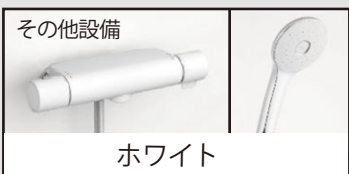

浄水器内蔵型水栓
ZSMJT428R20B(H/W)-T

人工大理石ワークトップ(グレイホワイト)
熱に強く、やわらかな質感が魅力です。

ステンレスシンク(小)
シンプルなステンレスシンクです。
W65 × D48.5 × H18.3cm(TU)

シンク前収納
包丁差し(ロック付き)、まな板、ふきん、ラップなどが収納できます。

スタンダードレール
重いものを入れてもスムーズに動くレールです。

シンクキャビネット
スライド収納プラン
ボールなどのシンクでよく使う道具を収納します。

コンロキャビネット
スライド収納タイプ

コンロ横引出し
火まわりの近くに、小物類を収納することが出来ます。

ベースキャビネット
1段引出しタイプ

間口/奥行き/高さ
255cm/65cm/85cm

※CGによるイメージなので、実際の色や仕様とは異なります。

壁パネル
マーフィルベージュ

カウンター/エプロン/収納
ホワイト

サーモバスS

最後のひとりで、あたたかい。
ダブルの保温構造でお湯が冷めにくい。
(JIS高断熱浴槽準拠)

保温組フタ
サーモバスS
浴槽保温材

組フタ保温材

※イメージです。
※写真はイメージです。

パツとくるりんポイ排水口

パツとゴミがまとまって、
カンタンにポイッ。

排水
排水
安定した湯を生み出す、
底面まで延びた排水面と
円すい構造 ※2

スムーズに水や
髪を洗す半円形状の
立ち上がり ※1