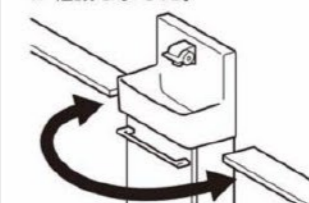

水栓金具

操作しやすいレバーハンドルタイプです。

ハンドル水栓

タオル掛

さりげない形状ですっきりタオルが掛けられます。

選びやすい左右共通仕様

左右共通設計なので、建築条件に応じて選ぶわずらわしさが軽減しました。

低ホルムアルデヒド最高等級