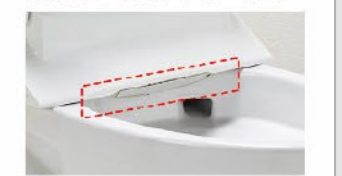

お掃除ラクラク

お掃除リフトアップ

真上に持ち上がるので、汚れが入り込みやすい便器とのすき間汚れが拭き取れて、気になるにおいも軽減できます。

キレイ便座

汚れが入りやすい便座のつぎ目がありません。さらに便座裏は防汚素材で、汚れてもサッとひと拭き、お掃除ラクラク。

停電対応

停電の際も手動で洗浄することができます。

鉢内スプレー

便器の表面を濡らし、汚物汚れをつきにくくするのでお掃除もラクラク。

※写真はイメージです。便器形状により塗布範囲が異なる場合があります。

コンパクトなフォルム

前出寸法を720mmに抑え、曲線を生かしたデザインとすることでコンパクトなフォルムを実現しました。

フルオート便器洗浄

便座から立ち上がると自動的に便器を洗浄。

スッキリノズルシャッター

ノズルを使用しないときは収納し、シャッターでカバー。男子小用時などの飛沫を防ぎ、ノズルを清潔に保ちます。着脱式なので、お手入れもカンタン。