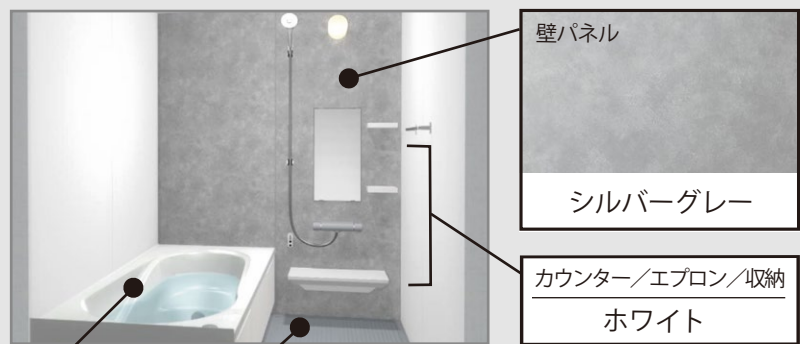

コンロキャビネット
スライド収納タイプ

コンロ横引出し
火まわりの近くに、小物類を収納することが出来ます。

ベースキャビネット
1段引出しタイプ

間口/奥行き/高さ
255cm/65cm/85cm

※CGによるイメージなので、実際の色や仕様とは異なります。

壁パネル
シルバーグレー
カウンター/エプロン/収納
ホワイト

サーモバスS

最後のひとりで、あたたかい。
ダブルの保温構造でお湯が冷めにくい。
(JIS高断熱浴槽準拠)

保温組フタ
サーモバスS
浴槽保温材

組フタ保温材

※イメージ図です。
動画はこちら

パツとくるりんポイ排水口

パツとゴミがまとまって、
カンタンにポイッ。

排水
排水
安定した湯を生み出す、
底面まで延びた湯水面と
円すい構造 ※2

スムーズに水や
髪を洗う半円形状の
立ち上がり ※1

小さくゴミをまとめる
底面構造

空気を含んだ大粒の水滴が
心地よい超節水シャワー。

心地よさと節水のヒミツ
散水板の穴の大きさや位置の工夫と、水滴にたっぷりの空気を含ませることで、ボリュームのある浴び心地と節水の両立を実現しました。

シャワーヘッド断面

空気
空気
空気
水
大型の散水板

※イメージです。
※写真はメタル製-ホワイトです。

動画はこちら

天井

※写真はイメージです。