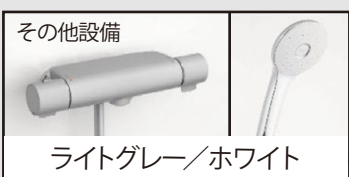

コンロキャビネット
スライド収納タイプ

コンロ横引出し
火まわりの近くに、小物類を収納することが出来ます。

ベースキャビネット
1段引出しタイプ

間口/奥行き/高さ
255cm/65cm/85cm

※CGによるイメージなので、実際の色や仕様とは異なります。

壁パネル
シルバーグレー
カウンター/エプロン/収納
ホワイト

サーモバスS

最後のひとりで、あたたかい。
ダブルの保温構造でお湯が冷めにくい。
(JIS高断熱浴槽準拠)

保温組フタ
サーモバスS
浴槽保温材

組フタ保温材

※イメージ図です。
動画はこちら

パツとくるりんポイ排水口

パツとゴミがまとまって、
カンタンにポイッ。

排水
排水
安定した湯を生み出す、
底面まで延びた湯水面と
円すい構造 ※2

スムーズに水や
髪を洗う半円形状の
立ち上がり ※1

小さくゴミをまとめる
底面構造