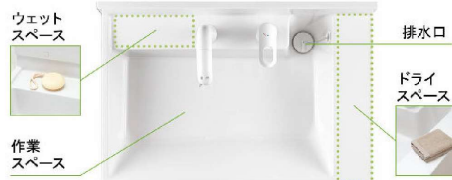

浴槽形状

※浴槽内履りバー・排水栓は参考品
エコペンチ浴槽

水はけの良い床

水はけがよく、すべりにくい。

※換気や床の清掃、使用状況などの条件
によっては水が滲ることがあります。

カウンター

収納

エプロン

洗面化粧台 PV

間口750mm PV2N-755S (4) Y/MPV1-753TYJ

LIXIL

CG合成によるイメージ画像です。

ご選定カラー

VP1H
扉：VP1 (ホワイト)
洗面器：ホワイト

洗面器

お手入れと使いやすさが自慢の洗面器

右奥の排水口だから作業スペースが広々。つけおき洗いやバケツの水くみに便利な洗面器です。

排水管を右奥にレイアウト。収納スペースが広がりバケツやストック品などもしまいやすくなりました。

※イメージ

スキマなし排水口

排水口まで一体で汚れが溜まりにくい

排水口は、洗面器と一体成形になった新構造。Φ5.1mmの大口径なのでスポンジでカンタンにお掃除ができます。

回すだけで開閉できる上下昇降式排水栓

ヘアキャッチャーに溜まったゴミが直接見えず、スッキリ。

スムーズ通水のヘアキャッチャー
ヘアキャッチャーはゴミがたまって水がスムーズに流れやすいななめ形状です。

化粧台本体

背の高いものや、かさばるものを収納できます。洗面器の高さは使いやすい800mmです。

扉タイプ
PV2N-755S (4) Y/VP1H

水栓金具

シングルレバー・洗髪シャワー水栓 吐水切替なし

エコハンドル

よく使う正面のハンドル位置で「水」を出す省エネ設計