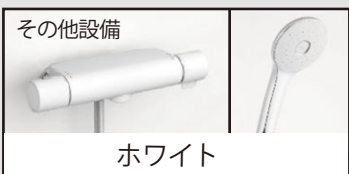

L/ショートバーシルバー

M/ショートバーブラック

※画像はイメージです。印刷の都合上、製品の色彩などが実際とは多少異なる場合があります。 ※同色の扉であってもキッチンセット全体の中で木目や色が揃わない場合があります。

間口/奥行き/高さ
255cm/65cm/85cm

※CGによるイメージなので、実際の色や仕様とは異なります。

壁パネル
マーフィルベージュ

カウンター/エプロン/収納
ホワイト

サーモバスS

最後のひとりで、あたたかい。
ダブルの保温構造でお湯が冷めにくい。
(JIS高断熱浴槽準拠)

保温組フタ
サーモバスS
浴槽保温材

組フタ保温材

※イメージです。
※写真はイメージです。

パツとくるりんポイ排水口

パツとゴミがまとまって、
カンタンにポイッ。

排水
排水
安定した湯を生み出す、
底面まで延びた排水面と
円すい構造 ※2

小さくゴミをまとめる
底面構造

スムーズに水や
髪を洗す半円形状の
立ち上がり ※1

湯でまとまったゴミをポイッとするだけ。

※写真は湯が見えるように排水口の
蓋を外しています。ご使用の際は
排水口に蓋をしてください。

頭や身体を洗うときなど
の排水。

湯でまとまったゴミを
ポイ!

※写真はイメージです。
※使用状況などの諸条件によりパツとくるりんポイ排水口の効果は異なります。

エコアクアシャワー

空気を含んだ大粒の水滴が
心地よい超節水シャワー。