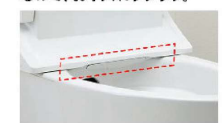

タオルリング

KF-U10

コンパクトなフォルム

コンパクト設計の奥行760mmなので、空間をより広々でき、ゆとりを生み出します。
※前出寸法は現場の排水管の状況により多少異なります。

お掃除しやすいフォルム

タンク上手洗はシームレスで拭き掃除しやすいデザイン。

パワー脱臭

着座すると自動で脱臭。

キレイ便座

便座のつぎ目をなくし、便座裏は防汚素材だから、汚れもサツとひと拭き。

スッキリノズルシャッター

使わないときはノズルを収納し、男子小用時などの汚れを防ぎます。シャッターは着脱できるので、お手入れラクラク。

ノズル先端着脱

ノズルの先端を取り外してカンタン交換可能です。

※各写真・イラストはイメージです。見積り内容とは異なる場合がありますので、ご注意ください。

マークは住宅省エネ2025キャンペーンの対象製品です。詳細は国の公式ホームページ(二次元コード)にてご確認をお願いします。条件によって対象可否や補助額、期間が異なります。