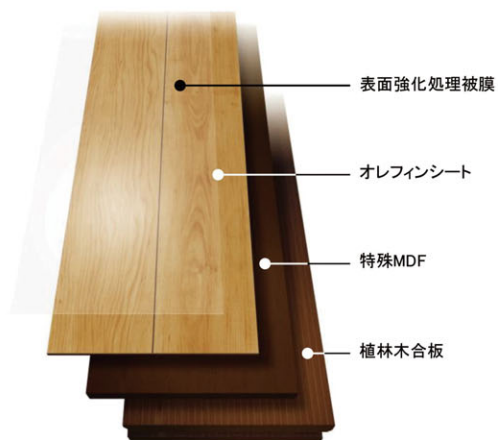

F6: クリア

- **■ 耐キャスター**
  一般フロアと比較し、キャスター付イスの使用による傷や凹みがつきにくい商品です。(金属製キャスターや球状キャスターの使用はお控えください。)
- **■ 車イスOK**
  一般フロアと比較し、車イスの使用による傷がつきにくい商品です。
- **■ 凹み傷がつきにくい**
  一般フロアと比較し、家具等を置いたり椅子に座ったりといった荷重や、家具を引きずったり、小物などの落下による凹み傷がつきにくい商品です。
- **■ 引っかき傷がつきにくい**
  一般フロアと比較し、掃除機や小物などで床面をすった時の引っかき傷がつきにくい商品です。
- **■ 床暖房対応可**
  床暖房の仕上げ材としてご利用いただける商品です。
- **■ ホットカーペット対応**
  一般フロアと比較し、ホットカーペットを使用しても表面にひび割れがおこりにくい商品です。
- **■ ワックス不要**
  一般塗装フロアと比較し、汚れにくく、すり傷がつきにくい表面塗装仕上げにより、ワックス不要でお手入れが簡単な商品です。
- **■ すべりに配慮**
  良好な歩行感を生み出す適度な耐すべり性を持つ商品です。
- **■ F☆☆☆☆、低VOC**
  ホルムアルデヒド発散区分国内最高等級のF☆☆☆☆に対応。また、厚生労働省が、室内濃度指針値を定めた13物質に対し、VOC放散量を抑えた商品です。
- **■ 抗菌**
  細菌の繁殖を抑える抗菌塗装を施しています。

※商品の色は、印刷の特性上、実物と多少異なる場合がありますのでご了承ください。