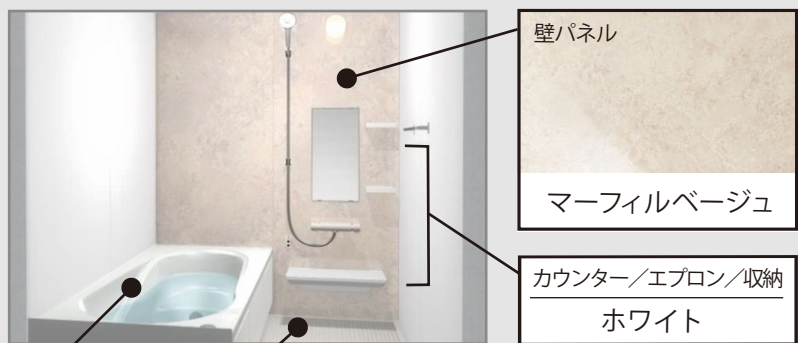

L/ショートバーシルバー

M/ショートバーブラック

※画像はイメージです。印刷の都合上、製品の色彩などが実際とは多少異なる場合があります。 ※同色の扉であってもキッチンセット全体の中で木目や色が揃わない場合があります。

間口/奥行き/高さ
255cm/65cm/85cm

※CGによるイメージなので、実際の色や仕様とは異なります。

壁パネル
マーフィルベージュ

カウンター/エプロン/収納
ホワイト

サーモバスS

最後のひとりで、あたたかい。
ダブルの保温構造でお湯が冷めにくい。
(JIS高断熱浴槽準拠)

保温組フタ
サーモバスS
浴槽保温材

組フタ保温材

※イメージです。
※写真はイメージです。

パツとくるりんポイ排水口

パツとゴミがまとまって、
カンタンにポイッ。

排水
排水
安定した湯を生み出す、
底面まで延びた排水面と
円すい構造 ※2

小さくゴミをまとめる
底面構造

スムーズに水や
髪を洗す半円形状の
立ち上がり ※1

湯でまとまったゴミをポイッとするだけ。

※写真は湯が見えるように排水口の
蓋を外しています。ご使用の際は
排水口に蓋をしてください。

頭や身体を洗うときなど
の排水。

湯でまとまったゴミを
ポイ!

※写真はイメージです。
※使用状況などの諸条件によりパツとくるりんポイ排水口の効果は異なります。

エコアクアシャワー

空気を含んだ大粒の水滴が
心地よい超節水シャワー。