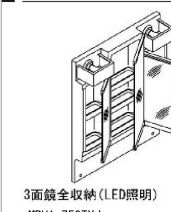

洗面化粧台 PV

間口750mm PV2N-755S (4) Y/MPV1-753TYJ

LIXIL

ご選定カラー

洗面器

お手入れと使いやすさが自慢の洗面器

右奥の排水口だから作業スペースが広々。つけおき洗いやバケツの水くみに便利な洗面器です。

排水管を右奥にレイアウト。収納スペースが広がりバケツやストック品などもしまいやすくなりました。

スキマなし排水口

排水口まで一体で汚れが溜まりにくい

排水口は、洗面器と一体成形になった新構造。Φ5.1mmの大口径なのでスポンジでカンタンにお掃除ができます。

回すだけで開閉できる上下昇降式排水栓

ヘアキャッチャーに溜まったゴミが直接見えず、スッキリ。

スムーズ通水のヘアキャッチャー
ヘアキャッチャーはゴミがたまって水がスムーズに流れやすいななめ形状です。

化粧台本体

背の高いものや、かさばるものを収納できます。洗面器の高さは使いやすい800mmです。

水栓金具

エコハンドル

よく使う正面のハンドル位置で「水」を出す省エネ設計

お湯を無意識に使うことがないため、無駄な給湯エネルギーを使いません。

ミラーキャビネット

タオル掛け兼用取っ手

大型の取っ手はフェイスタールも掛けられます。

※各写真・イラストはイメージです。見積り内容とは異なる場合がありますので、ご注意ください。
◆ご注意とお願い
・写真は印刷のため、実際の色と異なる場合がございます。現物またはサンプルなどにてご確認ください。
・商品によっては、予告なく改良、仕様変更などを行う場合がありますので、ご了承ください。
・主要部材、アイテムのみの掲載につき、ご提案プランの詳細は見積り書や図面にてご確認ください。
・掲載内容及び写真・図版の無断掲載はかたくお断りします。(許可なく転載・流用した場合、損害賠償が発生します。)

見積りNo: M25067742247-006-4

株式会社 LIXIL

マークは住宅省エネ2025キャンペーンの対象製品です。
詳細は国の公式ホームページ(二次元コード)にてご確認をお願いします。条件によって対象可否や補助額、期間が異なります。

詳細はWEBをご確認ください