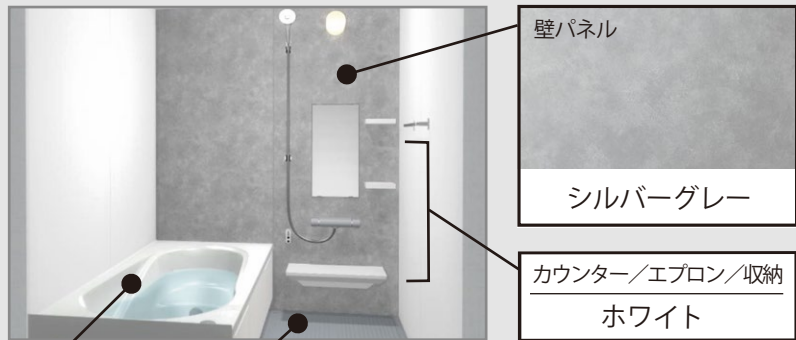

M/ショートバーブラック

※画像はイメージです。印刷の都合上、製品の色彩などが実際とは多少異なる場合があります。 ※同色の扉であってもキッチンセット全体の中で木目や色が揃わない場合があります。

間口/奥行き/高さ
255cm/65cm/85cm

※CGによるイメージなので、実際の色や仕様とは異なります。

サーモバスS

最後のひとりで、あたたかい。
ダブルの保温構造でお湯が冷めにくい。
(JIS高断熱浴槽準拠)

保温組
サーモバスS
浴槽保温材

組フタ保温材

※イメージ図です。
動画はこちら

パツとくるりんポイ排水口

パツとゴミがまとまって、
カンタンにポイッ。

排水

安定した湯を生み出す、
底面まで延びた排水面と
内すい構造 ※2

小さくゴミをまとめる
底面構造

動画はこちら

エコアクアシャワー

空気を含んだ大粒の水滴が
心地よい超節水シャワー。

心地よさと節水のヒミツ
散水板の穴の大きさや位置の工夫と、水滴にたっぷりの空気を含ませることで、ボリュームのある浴び心地と節水の両立を実現しました。

シャワーヘッド断面

空気

空気

水