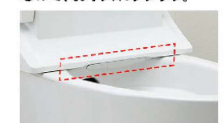

タオルリング

KF-U10

ECO5 (大5L・小3.8L)

地球環境に配慮した、強力洗浄の超節水トイレ。

一般家庭内でトイレは使用水量が多く、全体の21%も使用しています。この貴重な水を大切に使うことを考え、強い洗浄力そのままに従来の品より大幅に洗浄水量を減らしました。「超節水ECO5トイレ」なら、大13L便器と比べ**約69%**、大8L便器と比べ**約49%**節水できます。

ECO5

大8L便器に比べ、超節水ECO5トイレは、3日でおフロ1杯分以上*節水できます。

※おフロ1杯を180Lで計算

【試算条件】4人家族(男性2人、女性2人)が大1回/人・日、小3回/人・日使用した場合で算出。

コンパクトなフォルム

コンパクト設計の奥行760mmなので、空間をより広々でき、ゆとりを生み出します。
※前出寸法は現場の排水管の状況により多少異なります。

お掃除しやすいフォルム

タンク上手洗はシームレスで拭き掃除しやすいデザイン。

パワー脱臭

着座すると自動で脱臭。

キレイ便座

便座のつぎ目をなくし、便座裏は防汚素材だから、汚れもサツとひと拭き。

スッキリノズルシャッター

使わないときはノズルを収納し、男子小用時などの汚れを防ぎます。シャッターは着脱できるので、お手入れラクラク。

ノズル先端着脱

ノズルの先端を取り外してカンタン交換可能です。

※各写真・イラストはイメージです。見積り内容とは異なる場合がありますので、ご注意ください。
◆ご注意とお願い
・写真は印刷のため、実際の色と異なる場合がございます。現物またはサンプルなどにてご確認ください。
・商品によっては、予告なく改良、仕様変更などを行う場合がありますので、ご了承ください。
・主要部材、アイテムのみの掲載につき、ご提案プランの詳細は見積書や図面にてご確認ください。
・掲載内容及び写真・図版の無断掲載はかたくお断りします。(許可なく転載・流用した場合、損害賠償が発生します。)