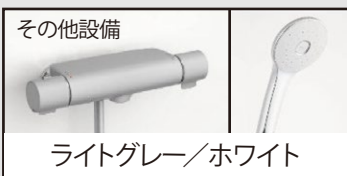

M/ショートバーブラック

※画像はイメージです。印刷の都合上、製品の色彩などが実際とは多少異なる場合があります。 ※同色の扉であってもキッチンセット全体の中で木目や色が揃わない場合があります。

間口/奥行き/高さ
255cm/65cm/85cm

※CGによるイメージなので、実際の色や仕様とは異なります。

サーモバスS

最後のひとりで、あたたかい。
ダブルの保温構造でお湯が冷めにくい。
(JIS高断熱浴槽準拠)