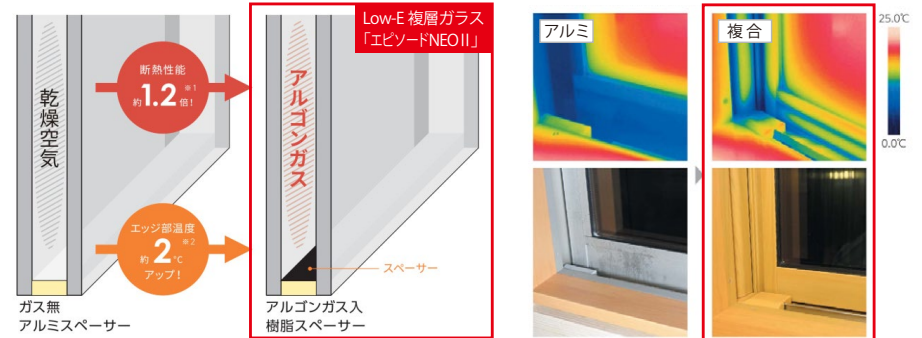

LIXILの環境への取組が
業界トップランナーとして
環境大臣より認定されました。

株式会社 LIXIL

窓サッシ・玄関ドア

窓サッシ エピソードII NEO

省エネ上位等級の断熱等性能等級5に対応

窓の室内側に、断熱性・防露性に優れた『樹脂』のメリットをプラスしたことにより、高い断熱性能を実現。窓周辺を外気温の影響から守り、健やかな室内環境を保ちます。

Low-E 複層ガラス

熱が伝わりにくいアルゴンガスを入れ、断熱性能を高めました。またガラスの端部から熱が流出しないよう、樹脂スペーサーを採用。冬は内側の熱を逃がさず、夏は外側の熱気を防ぎます。

外気が室内に伝わりづらく結露しにくい、断熱性能に優れた「Low-E 複層ガラス」

左：乾燥空気入りとアルゴンガス入り複層ガラスの断熱性能の違い
右：アルミサッシと複合樹脂の室内から見た熱の伝わり方の違い

玄関ドア ヴェナートシリーズ

※玄関ドアイメージ

毎日使う玄関ドアをもっと快適に。

カンタン操作なのに、安心も備えた便利な機能。

外観になじむ高級感のある美しさと、鍵穴を見せない防犯性の高さが両立するデザイン。また機能性も、断熱構造で気密性が高く、冷暖房効率に優れた省エネ仕様です。