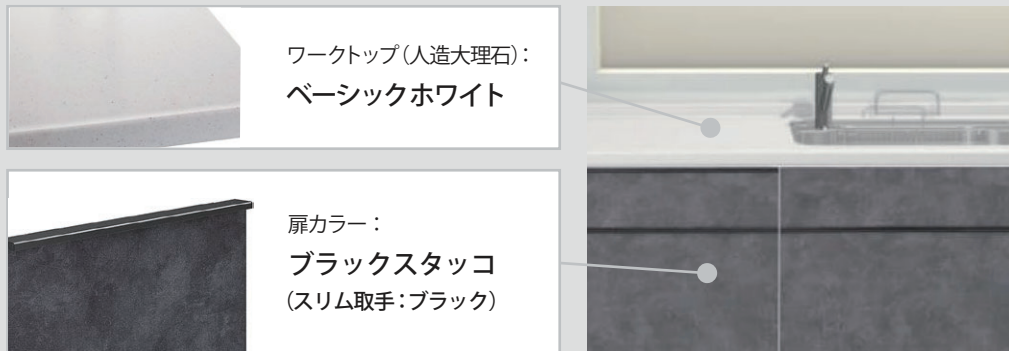

ウォールキャビネットは、把手がなく見た目がすっきり。使いやすさにも配慮しています。

●棚板

靴を運びやすく、取り出しやすい斜め設置が可能。

棚板は取り外して水洗いできる樹脂製。非塩化系樹脂(グレー)です。

LIXIL標準仕様 カラーパターン①

システムキッチン ES

I型

LIXIL

※CGによるイメージなので、実際の色や仕様とは異なります。

ワークトップ(人造大理石):
ベーシックホワイト

扉カラー:
ブラックスタック
(スリム取手:ブラック)

ワークトップ

インテリアに合わせてカラーコーディネート。耐久性にも優れた人造大理石トップです。

手前の水返しは
すっきりスマートな
形状に。

ベーシックホワイト
人造大理石トップ

シンク

※表示寸法は内寸法です。深さ約19.5cm
※水栓の位置は左右が選べます。

樹脂排水口
スキットシンク

シンクの中のお手入れもシンクまわりの片づけも、スキットはかどるシンクです。まな板スタンド付ワイヤーポケット

独自の底面形状と段差のコンビネーションで、シンクの奥の段差に向けて汚れやゴミをスムーズに洗い流せます。

キッチンパネル

油汚れが簡単に落として、お手入れしやすい。

MEシリーズ

カラーバリエーション