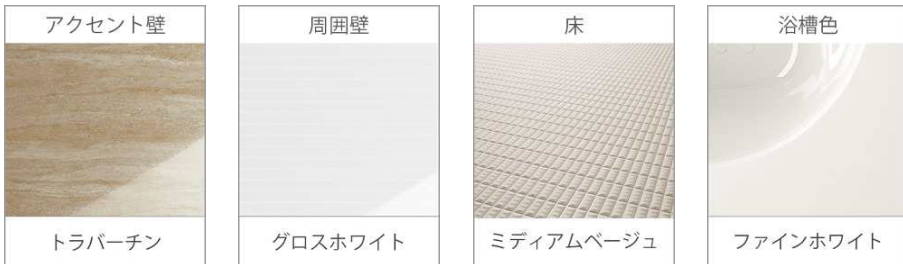

見積No: M25016226027-001-2

株式会社 LIXIL

Bath Saloon Roomy Free Style Plan

◇選択イメージ

◇カラーテイスト

※お客様の選択されたカラーコーディネートは上記となりますが、実際の色調はサンプル帳などでご確認ください。

- 商品は印刷のため実際の色とは多少異なってまいります。
- 商品によっては、改良などにより仕様、寸法、カラーなどに変更が生じる場合がございます。
- 合成画像に表示される置換、オプション部品はサイズやドア位置により図面の表示内容と異なる場合がございます。
- このプレゼンシートはお客様の選択された仕様・内容を全て反映しない場合がございます。ご理解の程、宜しく願い致します。