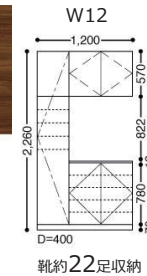

下枠のないフラットな納まりで、お掃除も簡単です。

Parts
マット
シルバー

ハンドル

玄関収納

W12 プラン-2A
Y1デザイン (コの字型)

Parts
マット
シルバー

ハンドル

●ウォールキャビネット