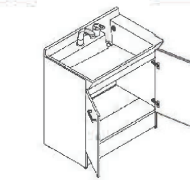

右奥の排水口だから作業スペースが広々。つけおき洗いやバケツの水くみに便利な洗面器です。

排水管を右奥にレイアウト。収納スペースが広がりバケツやストック品などもしまいやすくなりました。

※イメージ

スキマなし排水口

排水口と洗面器が一体成形で汚れがたまりにくい。

排水口は、洗面器と一体成形になった新構造。だから、汚れが溜まりにくく、スポンジでカンタンにお掃除ができます。

回すだけで開閉できる上下昇降式排水栓

ヘアキャッチャーに溜まったゴミが直接見えず、スッキリ。

スムーズ通水のヘアキャッチャー水の通りをよくするためにヘアキャッチャーをななめにし、ゴミをキャッチする部分と水を通す部分を分けました。

水栓金具

シングルレバー洗髪シャワー水栓 吐水切替付

エコハンドル

よく使う正面のハンドル位置で「水」を出す省エネ設計。お湯を無意識に使うことがないため、無駄な給湯エネルギーを費やしません。

お湯が混合する位置はクリックでお知らせします。

化粧台本体

扉タイプ
MPV1N-755SY/MP1H