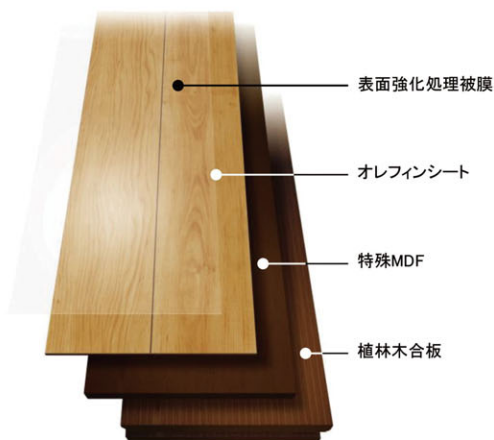

F3:ホワイト

- **■耐キャスター**
  一般フロアと比較し、キャスター付イスの使用による傷や凹みがつきにくい商品です。(金属製キャスターや球状キャスターの使用はお控えください。)
- **■車イスOK**
  一般フロアと比較し、車イスの使用による傷がつきにくい商品です。
- **■凹み傷がつきにくい**
  一般フロアと比較し、家具等を置いたり椅子に座ったりといった荷重や、家具を引きずったり、小物などの落下による凹み傷がつきにくい商品です。
- **■引っかき傷がつきにくい**
  一般フロアと比較し、掃除機や小物などで床面をすった時の引っかき傷がつきにくい商品です。
- **■床暖房対応可**
  床暖房の仕上げ材としてご利用いただける商品です。
- **■ホットカーペット対応**
  一般フロアと比較し、ホットカーペットを使用しても表面のひび割れがおこりにくい商品です。
- **■ワックス不要**
  一般塗装フロアと比較し、汚れにくく、すり傷がつきにくい表面塗装仕上げにより、ワックス不要お手入れが簡単な商品です。
- **■すべりに配慮**
  良好な歩行感を生み出す適度な耐すべり性を持つ商品です。
- **■F☆☆☆☆、低VOC**
  ホルムアルデヒド発散区分国内最高等級のF☆☆☆☆に対応。また、厚生労働省が、室内濃度指針値を定めた13物質に対し、VOC放散量を抑えた商品です。
- **■抗菌**
  細菌の繁殖を抑える抗菌塗装を施しています。