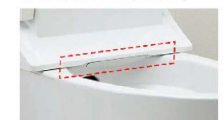

タオルリング

KF-U10

コンパクトなフォルム

コンパクト設計の奥行760mmなので、空間をより広々でき、ゆとりを生み出します。
※前出寸法は現場の排水管の状況により多少異なります。

お掃除しやすいフォルム

タンク上手洗はシームレスで拭き掃除しやすいデザイン。

パワー脱臭

着座すると自動で脱臭。

キレイ便座

便座のつぎ目をなくし、便座裏は防汚素材だから、汚れもサツとひと拭き。

スッキリノズルシャッター

使わないときはノズルを収納し、男子小用時などの汚れを防ぎます。シャッターは着脱できるので、お手入れラクラク。

ノズル先端着脱

ノズルの先端を取り外してカンタン交換可能です。

※各写真・イラストはイメージです。見積り内容とは異なる場合がありますので、ご注意ください。

国マークは住宅省エネ2025キャンペーンの対象製品です。詳細は国の公式ホームページ(二次元コード)にてご確認をお願いします。条件によって対象可否や補助額、期間が異なります。