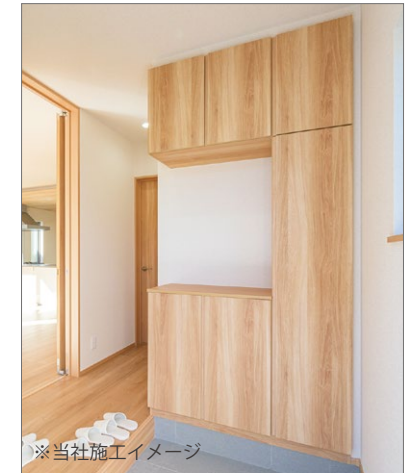

▲玄関収納 ※形が異なる場合があります。