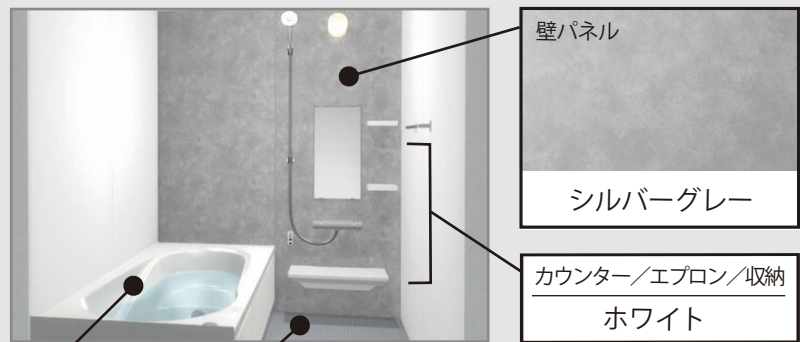

コンロキャビネット
スライド収納タイプ

コンロ横引出し
火まわりの近くに、小物類を収納することが出来ます。

ベースキャビネット
1段引出しタイプ

間口/奥行き/高さ
255cm/65cm/85cm

※CGによるイメージなので、実際の色や仕様とは異なります。

壁パネル
シルバーグレー
カウンター/エプロン/収納
ホワイト

サーモバスS

最後のひとりで、あたたかい。
ダブルの保温構造でお湯が冷めにくい。
(JIS高断熱浴槽準拠)

保温組
サーモバスS
浴槽保温材

組付タ保温材

※イメージ図です。
動画はこちら

パツとくるりんポイ排水口

パツとゴミがまとまって、
カンタンにポイッ。

排水

安定した湯を生み出す、
底面まで延びた湯水面と
円すい構造 ※2

小さくゴミをまとめる
底面構造

動画はこちら

エコアクアシャワー

空気を含んだ大粒の水滴が
心地よい超節水シャワー。

心地よさと節水のヒミツ
散水板の穴の大きさや位置の工夫と、水滴にたっぷりの空気を含ませることで、ボリュームのある浴び心地と節水の両立を実現しました。

シャワーヘッド断面

空気

空気

水