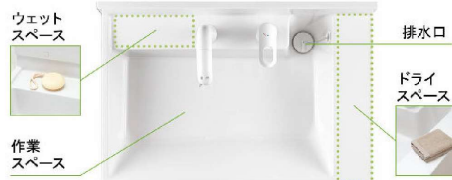

L/ショートバーシルバー

M/ショートバーブラック

※画像はイメージです。印刷の都合上、製品の色彩などが実際とは多少異なる場合があります。 ※同色の扉であってもキッチンセット全体の中で木目や色が揃わない場合があります。

間口/奥行き/高さ
255cm/65cm/85cm

洗面化粧台 PV

間口750mm PV2N-755S (4) Y/MPV1-753TYJ

LIXIL

CG合成によるイメージ画像です。

■ ご選定カラー

VP1H
扉：VP1 (ホワイト)
洗面器：ホワイト

洗面器

お手入れと使いやすさが自慢の洗面器

右奥の排水口だから作業スペースが広々。つけおき洗いやバケツの水くみに便利な洗面器です。

排水管を右奥にレイアウト。収納スペースが広がりバケツやストック品などもしまいやすくなりました。

※イメージ

スキマなし排水口

排水口まで一体で汚れが溜まりにくい

排水口は、洗面器と一体成形になった新構造。Φ5.1mmの大口径なのでスポンジでカンタンにお掃除ができます。

回すだけで開閉できる上下昇降式排水栓
ヘアキャッチャーに溜まったゴミが直接見えず、スッキリ。

スムーズ通水のヘアキャッチャー
ヘアキャッチャーはゴミがたまって水がスムーズに流れやすいなめらかな形状です。

化粧台本体

背の高いものや、かさばるものを収納できます。洗面器の高さは使いやすい800mmです。