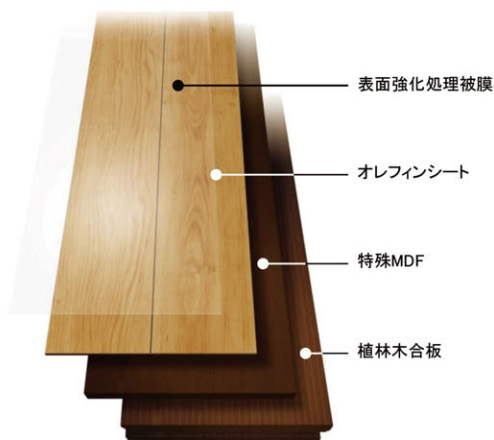

- ■耐キャスター
  一般フロアと比較し、キャスター付イスの使用による傷や凹みがつきにくい商品です。(金属製キャスターや球状キャスターの使用はお控えください。)
- ■車イスOK
  一般フロアと比較し、車イスの使用による傷がつきにくい商品です。
- ■凹み傷がつきにくい
  一般フロアと比較し、家具等を置いたり椅子に座ったりといった荷重や、家具を引きずったり、小物などの落下による凹み傷がつきにくい商品です。
- ■引っかき傷がつきにくい
  一般フロアと比較し、掃除機や小物などで床面をすった時の引っかき傷がつきにくい商品です。
- ■床暖房対応可
  床暖房の仕上げ材としてご利用いただける商品です。
- ■ホットカーペット対応
  一般フロアと比較し、ホットカーペットを使用しても表面のひび割れがおこりにくい商品です。
- ■ワックス不要
  一般塗装フロアと比較し、汚れにくく、すり傷がつきにくい表面塗装仕上げにより、ワックス不要でお手入れが簡単な商品です。
- ■すべりに配慮
  良好な歩行感を生み出す適度な耐すべり性を持つ商品です。
- ■F☆☆☆☆、低VOC
  ホルムアルデヒド発散区分国内最高等級のF☆☆☆☆に対応。また、厚生労働省が、室内濃度指針値を定めた13物質に対し、VOC放散量を抑えた商品です。
- ■抗菌
  細菌の繁殖を抑える抗菌塗装を施しています。

※商品の色は、印刷の特性上、実物と多少異なる場合がありますのでご了承ください。