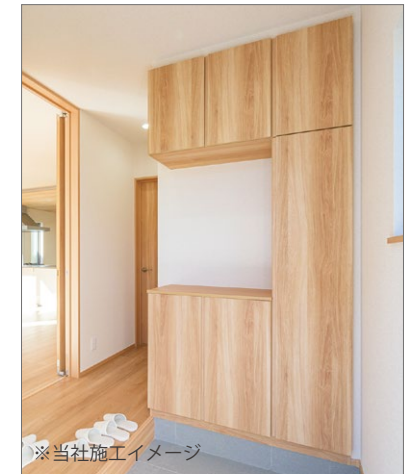

▲玄関収納 ※形が異なる場合があります。