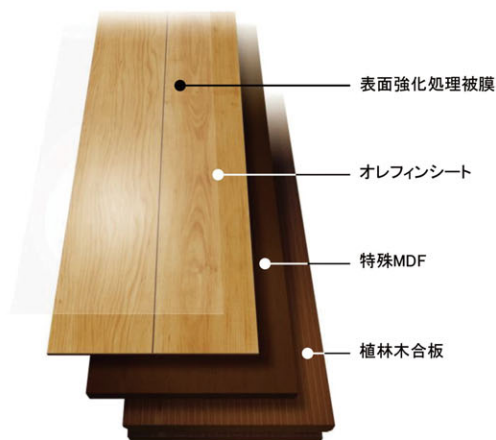

F3:ホワイト

- **■耐キャスター**
  一般フロアと比較し、キャスター付イスの使用による傷や凹みがつきにくい商品です。(金属製キャスターや球状キャスターの使用はお控えください。)
- **■車イスOK**
  一般フロアと比較し、車イスの使用による傷がつきにくい商品です。
- **■凹み傷がつきにくい**
  一般フロアと比較し、家具等を置いたり椅子に座ったりといった荷重や、家具を引きずったり、小物などの落下による凹み傷がつきにくい商品です。
- **■引っかき傷がつきにくい**
  一般フロアと比較し、掃除機や小物などで床面をすった時の引っかき傷がつきにくい商品です。
- **■床暖房対応可**
  床暖房の仕上げ材としてご利用いただける商品です。
- **■ホットカーペット対応**
  一般フロアと比較し、ホットカーペットを使用しても表面のひび割れがおこりにくい商品です。
- **■ワックス不要**
  一般塗装フロアと比較し、汚れにくく、すり傷がつきにくい表面塗装仕上げにより、ワックス不要でお手入れが簡単な商品です。
- **■すべりに配慮**
  良好な歩行感を生み出す適度な耐すべり性を持つ商品です。
- **■F☆☆☆☆、低VOC**
  ホルムアルデヒド発散区分国内最高等級のF☆☆☆☆に対応。また、厚生労働省が、室内濃度指針値を定めた13物質に対し、VOC放散量を抑えた商品です。
- **■抗菌**
  細菌の繁殖を抑える抗菌塗装を施しています。

※商品の色は、印刷の特性上、実物と多少異なる場合がありますのでご了承ください。