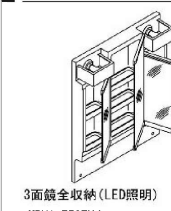

右奥の排水口だから作業スペースが広々。つけおき洗いやバケツの水くみに便利な洗面器です。

排水管を右奥にレイアウト。収納スペースが広がりバケツやストック品などもしまいやすくなりました。

※イメージ

スキマなし排水口

排水口まで一体で汚れが溜まりにくい

排水口は、洗面器と一体成形になった新構造。Φ5.1mmの大口径なのでスポンジでカンタンにお掃除ができます。

回すだけで開閉できる上下昇降式排水栓
ヘアキャッチャーに溜まったゴミが直接見えず、スッキリ。

スムーズ通水のヘアキャッチャー
ヘアキャッチャーはゴミがたまって水がスムーズに流れやすいななめ形状です。

化粧台本体

背の高いものや、かさばるものを収納できます。洗面器の高さは使いやすい800mmです。

扉タイプ
PV2N-755S (4) Y/VP1H

水栓金具

シングルレバー洗髪シャワー水栓 吐水切替なし

エコハンドル

よく使う正面のハンドル位置で「水」を出す省エネ設計
お湯を無意識に使うことがないため、無駄な給湯エネルギーを使いません。

お湯が混合する位置はクリックでお知らせします。
レバーハンドル正面の位置では水が出ます。

ミラーキャビネット

3面鏡全収納 (LED照明)
MPV1-753TYJ

タオル掛け兼用取っ手

大型の取っ手はフェイスタオルも掛けられます。

※各写真・イラストはイメージです。見積り内容とは異なる場合がありますので、ご注意ください。
◆ご注意とお願い
・写真は印刷のため、実際の色と異なる場合がございます。現物またはサンプルなどにてご確認ください。
・商品によっては、予告なく改良、仕様変更などを行う場合がありますので、ご了承ください。
・主要部材、アイテムのみの掲載につき、ご提案プランの詳細は見積書や図面にてご確認ください。
・掲載内容及び写真・図版の無断掲載はかたくお断りします。(許可なく転載・流用した場合、損害賠償が発生します。)