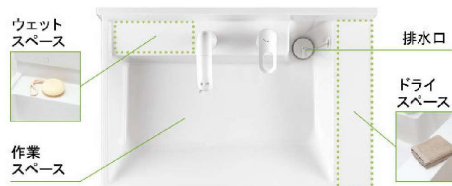

浴槽形状

※浴槽内履りバー・排水栓は参考品
エコペンチ浴槽

水はけの良い床

水はけがよく、すべりにくい。

※換気や床の清掃、使用状況などの条件
によっては水が滲ることがあります。

カウンター

収納

エプロン

洗面化粧台 PV

間口750mm PV2N-755S (4) Y/MPV1-753TYJ

LIXIL

CG合成によるイメージ画像です。

ご選定カラー

VP1H
扉：VP1 (ホワイト)
洗面器：ホワイト

洗面器

お手入れと使いやすさが自慢の洗面器

右奥の排水口だから作業スペースが広々。つけおき洗いやバケツの水くみに便利な洗面器です。

排水管を右奥にレイアウト。収納スペースが広がりバケツやストック品などもしまいやすくなりました。

※イメージ

スキマなし排水口

排水口まで一体で汚れが溜まりにくい

排水口は、洗面器と一体成形になった新構造。Φ5.1mmの大口径なのでスポンジでカンタンにお掃除ができます。

回すだけで開閉できる上下昇降式排水栓
ヘアキャッチャーに溜まったゴミが直接見えず、スッキリ。

スムーズ通水のヘアキャッチャー
ヘアキャッチャーはゴミがたまって水がスムーズに流れやすいななめ形状です。

化粧台本体

背の高いものや、かさばるものを収納できます。洗面器の高さは使いやすい800mmです。

扉タイプ
PV2N-755S (4) Y/VP1H

水栓金具

シングルレバー洗髪シャワー水栓 吐水切替なし

エコハンドル

よく使う正面のハンドル位置で「水」を出す省エネ設計
お湯を無意識に使うことがないため、無駄な給湯エネルギーを使いません。