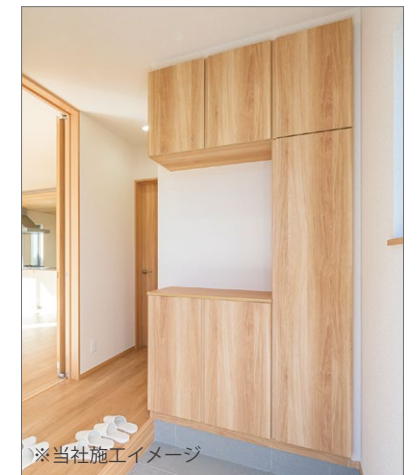

防犯面は「セキュリティサムターン」が標準装備。

玄関ホールには内装にあわせた備え付けの収納もあり、季節やシーンに合わせた靴などの収納もラクラク。玄関をすっきりと保ちます。

セキュリティサムターン

内鍵のつまみ部分を取り外せる「セキュリティサムターン」も標準装備。安全・安心で快適な暮らしを守ります。

▲セキュリティサムターン

※当社施工イメージ

▲玄関収納 ※形が異なる場合があります。

▲インターホン付き