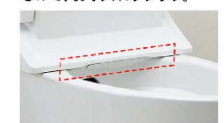

スッキリノズルシャッター

使わないときはノズルを収納し、男子小用時などの汚れを防ぎます。シャッターは着脱できるので、お手入れラクラク。