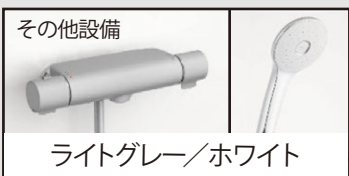

浄水器内蔵型水栓
ZSMJT428R20B(H/W)-T

人工大理石ワークトップ(ルイスグレー)
熱に強く、やわらかな質感が魅力です。

ステンレスシンク(小)
シンプルなステンレスシンクです。
W65×D48.5×H18.3cm(TU)

シンク前収納
包丁差し(ロック付き)、まな板、ふきん、ラップなどが収納できます。

スタンダードレール
重いものを入れてもスムーズに動くレールです。

シンクキャビネット
スライド収納プラン
ボールなどのシンクでよく使う道具を収納します。

コンロキャビネット
スライド収納タイプ

コンロ横引出し
火まわりの近くに、小物類を収納することが出来ます。

ベースキャビネット
1段引出しタイプ

間口/奥行き/高さ
255cm/65cm/85cm

※CGによるイメージなので、実際の色や仕様とは異なります。

壁パネル
シルバーグレー
カウンター/エプロン/収納
ホワイト

サーモバスS

最後のひとりで、あたたかい。
ダブルの保温構造でお湯が冷めにくい。
(JIS高断熱浴槽準拠)