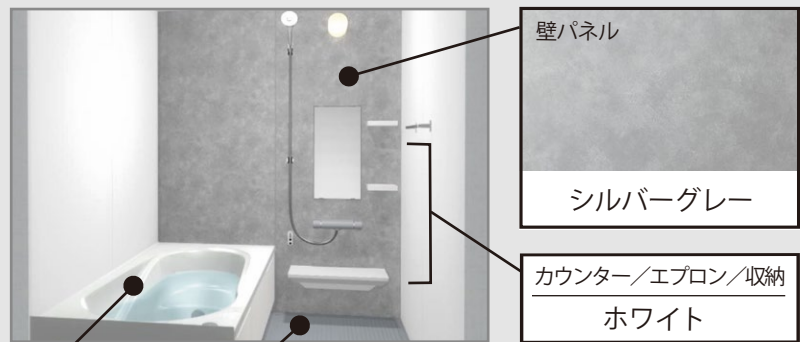

コンロキャビネット
スライド収納タイプ

コンロ横引出し
火まわりの近くに、小物類を収納することが出来ます。

ベースキャビネット
1段引出しタイプ

間口/奥行き/高さ
255cm/65cm/85cm

※CGによるイメージなので、実際の色や仕様とは異なります。

壁パネル
シルバーグレー
カウンター/エプロン/収納
ホワイト

サーモバスS

最後のひとりで、あたたかい。
ダブルの保温構造でお湯が冷めにくい。
(JIS高断熱浴槽準拠)

保温組
サーモバスS
浴槽保温材

組フタ保温材

※イメージ図です。
動画はこちら

パツとくるりんポイ排水口

パツとゴミがまとまって、
カンタンにポイッ。

排水

安定した湯を生み出す、
底面まで延びた湯水面と
円すい構造 ※2

小さくゴミをまとめる
底面構造

動画はこちら

エコアクアシャワー

空気を含んだ大粒の水滴が
心地よい超節水シャワー。

心地よさと節水のヒミツ
散水板の穴の大きさや位置の工夫と、水滴にたっぷりの空気を含ませることで、ボリュームのある浴び心地と節水の両立を実現しました。

シャワーヘッド断面

空気

空気

水