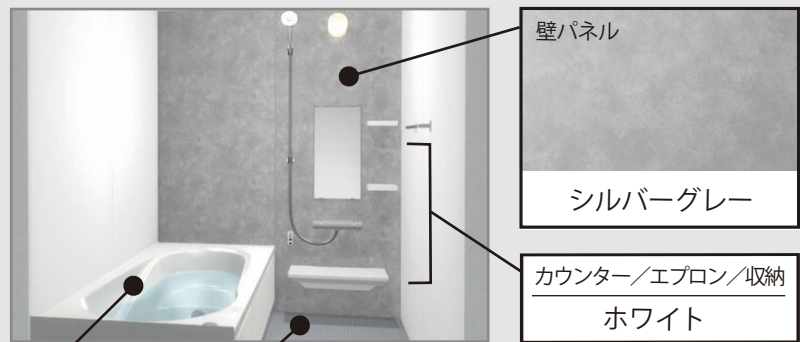

シンクキャビネット
スライド収納プラン
ボールなどのシンクでよく使う道具を収納します。

コンロキャビネット
スライド収納タイプ

コンロ横引出し
火まわりの近くに、
小物類を収納することが出来ます。

ベースキャビネット
1段引出しタイプ

間口/奥行き/高さ
255cm/65cm/85cm

※CGによるイメージなので、実際の色や仕様とは異なります。

- 壁パネル
- シルバーグレー
- カウンター/エプロン/収納
- ホワイト

- 浴槽
- フロア
- その他設備
- ホワイト
- グレー
- ライトグレー/ホワイト

サーモバスS

最後のひとりで、あたたかい。ダブルの保温構造でお湯が冷めにくい。(JIS高断熱浴槽準拠)

サーモバスS

保温断熱プレート

組付タ保温材

浴槽保温材

※イメージ図です。